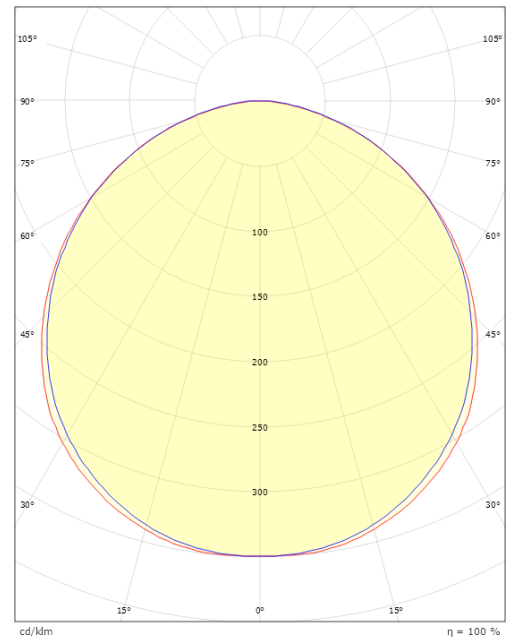

Frame Weiss 670lm 3000K Ra>80 mit integriertem Dämmerungsschalter

Artikelnummer: 605542
EAN: 7021986055429

Elektrisch

System wattage: 8W
Spannung: 220-240V
Max. Leuchten pro Leitungsschutzschalter: B10: 77, B16: 123, C10: 77, C16: 123

Lichttechnik

Leuchtmittel: LED
Lichtstrom (lm): 670lm
Lichtausbeute: 84 lm/W
Lichtfarbe: 3000K
Farbwiedergabeindex: Ra>80
MacAdams Faktor: SDCM: 3
Lebensdauer: L70/B20>100.000
Lebensdauer: L80/B20>75.000
Lichtverteilung: Direkt
Optik: Opal
Abstrahlwinkel: 110°
Photobiologische Sicherheit: RG 0

Steuerung/Dimmen

Typ: mit integriertem Dämmerungsschalter

Schutzklasse

Schutzklasse: Klasse II
IK Klasse: IK10
IP Klasse: IP66
Brandschutzklasse: 850°C - 30s

Richtlinien

Lichtquelle mit Energieeffizienzklasse: C
Breeam: Erfüllt HEA 01 für flickerfreie Beleuchtung
BVB: Ja

Materialien und Ausführung

Gehäuse: Aluminium
Farbe: Weiss (RAL 9003)
Werkstoff der Abdeckung: Inklusive UV-stabilisiertes Polycarbonat

Montage/Anschluss

Montage: Anbau, Innen / Außen
Anschluss: Anschlussklemme

Größe

Länge (mm) L: 320
Breite (mm) W: 180
Höhe (mm) H: 77
Gewicht (kg) brutto/netto: 2.47 / 1.9

Verpackung

Verpackungsmaße (mm): 328 x 188 x 92

7 021986055429