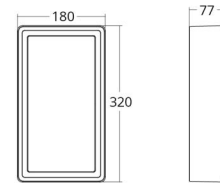

Lichttechnik

Leuchtmittel: LED
Lichtstrom (lm): 670lm
Lichtausbeute: 84 lm/W
Lichtfarbe: 3000K
Farbwiedergabeindex: Ra>80
MacAdams Faktor: SDCM: 3
Lebensdauer: L70/B20>100.000
Lebensdauer: L80/B20>75.000
Lichtverteilung: Direkt
Optik: Opal
Abstrahlwinkel: 110°
Photobiologische Sicherheit: RG 0