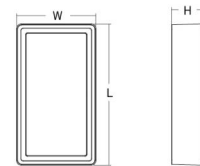

Lichttechnik

Leuchtmittel: LED
Lichtstrom (lm): 670lm
Lichtausbeute: 84 lm/W
Lichtfarbe: 3000K
Farbwiedergabeindex: Ra>80
MacAdams Faktor: SDCM: 3
Lebensdauer: L70/B20>100.000
Lebensdauer: L80/B20>75.000
Lichtverteilung: Direkt
Optik: Opal
Abstrahlwinkel: 110°
Photobiologische Sicherheit: RG 0