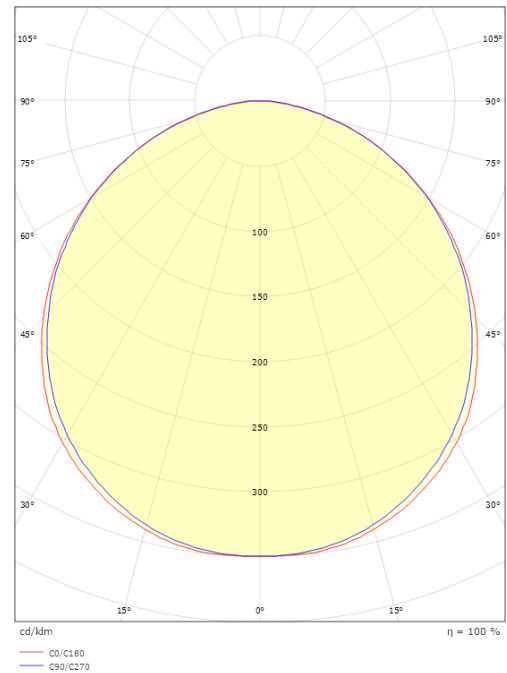

Größe

Länge (mm) L: 320
 Breite (mm) W: 180
 Höhe (mm) H: 77
 Gewicht (kg) brutto/netto: 2.47 / 1.9

Verpackung

Verpackungsmaße (mm): 328 x 188 x 92

7 021986055429