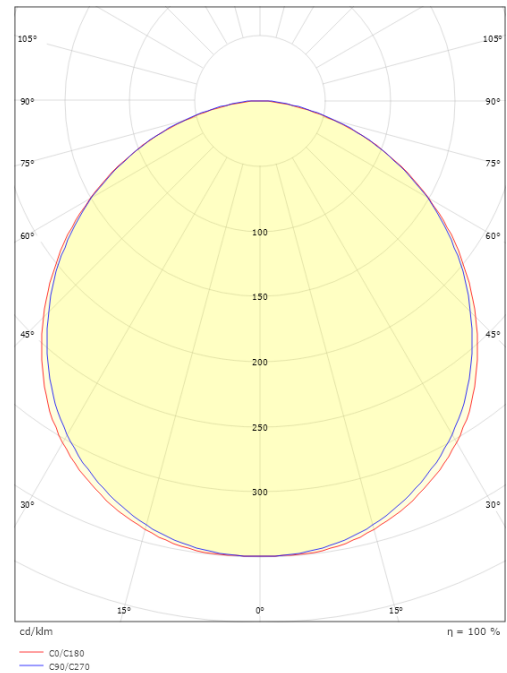

Größe

Länge (mm) L: 320
Breite (mm) W: 180
Höhe (mm) H: 77
Gewicht (kg) brutto/netto: 2.47 / 1.9

Verpackung

Verpackungsmaße (mm): 328 x 188 x 92

7 0 2 1 9 8 6 0 5 5 4 1 2