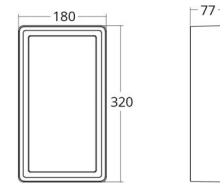

Lichttechnik

Leuchtmittel: LED
Lichtstrom (lm): 670lm
Lichtausbeute: 84 lm/W
Lichtfarbe: 3000K
Farbwiedergabeindex: Ra>80
MacAdams Faktor: SDCM: 3
Lebensdauer: L70/B20>100.000
Lebensdauer: L80/B20>75.000
Lichtverteilung: Direkt
Optik: Opal
Abstrahlwinkel: 110°
Photobiologische Sicherheit: RG 0