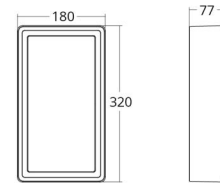

Lichttechnik

Leuchtmittel: LED
Lichtstrom (lm): 670lm
Lichtausbeute: 84 lm/W
Lichtfarbe: 3000K
Farbwiedergabeindex: Ra>80
MacAdams Faktor: SDCM: 3
Lebensdauer: L70/B20>100.000
Lebensdauer: L80/B20>75.000
Lichtverteilung: Direkt
Optik: Opal
Abstrahlwinkel: 110°
Photobiologische Sicherheit: RG 0
ULOR (Ja, mit Deckenmontage

Materialien und Ausführung

Gehäuse: Aluminium
Farbe: Weiss (RAL 9003)
Werkstoff der Abdeckung: Inklusiv UV-stabilisiertes Polycarbonat

Montage/Anschluss

Montage: Anbau, Innen / Außen
Anschluss: Anschlussklemme

Größe

Länge (mm) L: 320
Breite (mm) W: 180
Höhe (mm) H: 77
Gewicht (kg) brutto/netto: 2.47 / 1.9

Verpackung

Verpackungsmaße (mm): 328 x 188 x 92

7 0 2 1 9 8 6 0 5 5 4 1 2