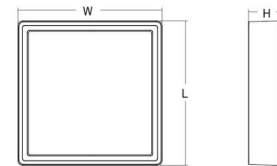

Lichttechnik

Leuchtmittel: LED
Lichtstrom (lm): 660lm
Lichtausbeute: 94 lm/W
Lichtfarbe: 4000K
Farbwiedergabeindex: Ra>80
MacAdams Faktor: SDCM: 3
Lebensdauer: L70/B20>100.000
Lebensdauer: L80/B20>75.000
Lichtverteilung: Direkt
Optik: Opal
Abstrahlwinkel: 110°
Photobiologische Sicherheit: RG 0