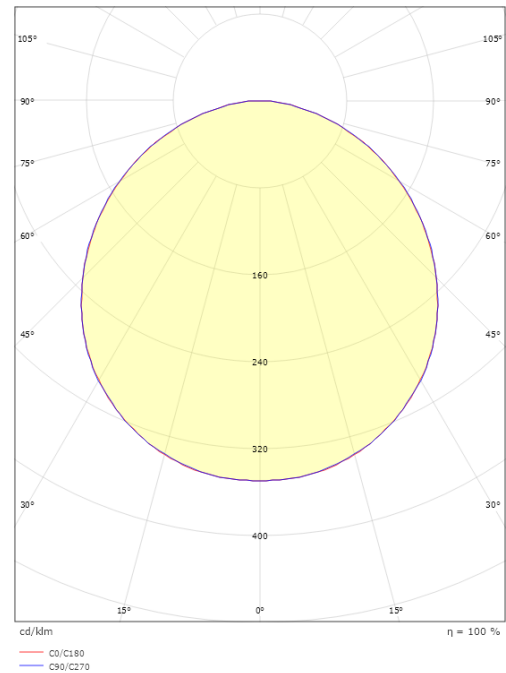

Länge (mm) L: 240
Breite (mm) W: 240
Höhe (mm) H: 77
Gewicht (kg) brutto/netto: 2.47 / 2.1

Verpackung

Verpackungsmaße (mm): 248 x 248 x 92

7 0 2 1 9 8 6 0 5 2 8 1 7