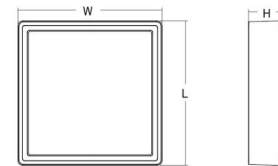

Lichttechnik

Leuchtmittel: LED
Lichtstrom (lm): 660lm
Lichtausbeute: 94 lm/W
Lichtfarbe: 4000K
Farbwiedergabeindex: Ra>80
MacAdams Faktor: SDCM: 3
Lebensdauer: L70/B20>100.000
Lebensdauer: L80/B20>75.000
Lichtverteilung: Direkt
Optik: Opal
Abstrahlwinkel: 110°
Photobiologische Sicherheit: RG 0