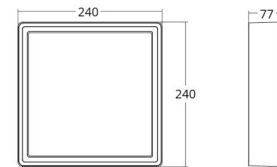

Frame Square

Frame Square Schwarz 660lm 4000K Ra>80 Phasenabschnittsdimmung

Artikelnummer: 605281
EAN: 7021986052817

• = Lieferzeit auf Anfrage.

Elektrisch

System wattage: 7W
Spannung: 220-240V
Max. Leuchten pro Leitungsschutzschalter: B10: 19, B16: 30, C10: 31, C16: 51

Lichttechnik

Leuchtmittel: LED
Lichtstrom (lm): 660lm
Lichtausbeute: 94 lm/W
Lichtfarbe: 4000K
Farbwiedergabeindex: Ra>80
MacAdams Faktor: SDCM: 3
Lebensdauer: L70/B20>100.000
Lebensdauer: L80/B20>75.000
Lichtverteilung: Direkt
Optik: Opal
Abstrahlwinkel: 110°
Photobiologische Sicherheit: RG 0
ULOR (Ja, mit Deckenmontage

Materialien und Ausführung

Gehäuse: Aluminium
Farbe: Schwarz (RAL 9004)
Werkstoff der Abdeckung: Inklusive UV-stabilisiertes Polycarbonat

Montage/Anschluss

Montage: Anbau, Innen / Außen
Anschluss: Anschlussklemme

Größe

Länge (mm) L: 240
Breite (mm) W: 240
Höhe (mm) H: 77
Gewicht (kg) brutto/netto: 2.47 / 2.1

Verpackung

Verpackungsmaße (mm): 248 x 248 x 92