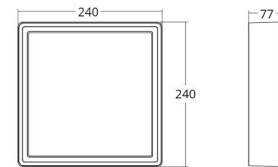

Lichttechnik

Leuchtmittel: LED
Lichtstrom (lm): 660lm
Lichtausbeute: 94 lm/W
Lichtfarbe: 4000K
Farbwiedergabeindex: Ra>80
MacAdams Faktor: SDCM: 3
Lebensdauer: L70/B20>100.000
Lebensdauer: L80/B20>75.000
Lichtverteilung: Direkt
Optik: Opal
Abstrahlwinkel: 110°
Photobiologische Sicherheit: RG 0