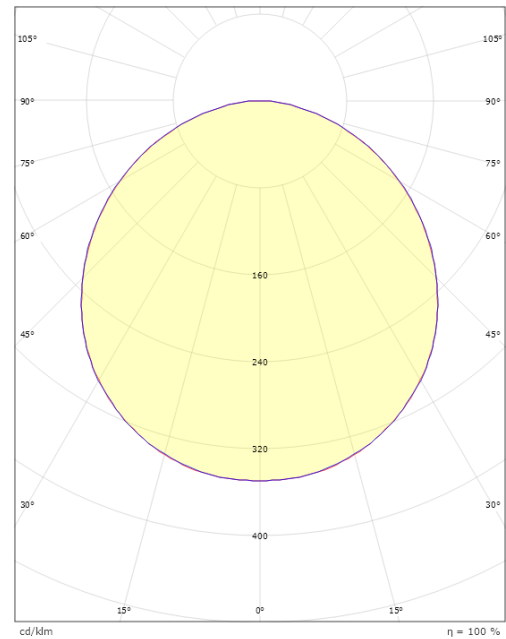

Frame Square

Frame Square Schwarz 660lm 4000K Ra>80 Phasenabschnittsdimmung

Artikelnummer: 605281
EAN: 7021986052817

• = Lieferzeit auf Anfrage.

Elektrisch

System wattage: 7W
Spannung: 220-240V
Max. Leuchten pro Leitungsschutzschalter: B10: 19, B16: 30, C10: 31, C16: 51

Lichttechnik

Leuchtmittel: LED
Lichtstrom (lm): 660lm
Lichtausbeute: 94 lm/W
Lichtfarbe: 4000K
Farbwiedergabeindex: Ra>80
MacAdams Faktor: SDCM: 3
Lebensdauer: L70/B20>100.000
Lebensdauer: L80/B20>75.000
Lichtverteilung: Direkt
Optik: Opal
Abstrahlwinkel: 110°
Photobiologische Sicherheit: RG 0

Steuerung/Dimmen

Typ: Phasenabschnittsdimmung

Schutzklasse

Schutzklasse: Klasse II
Brandschutzklasse: 850°C - 30s

Richtlinien

Lichtquelle mit Energieeffizienzklasse: E
Breeam: Erfüllt HEA 01 für flickerfreie Beleuchtung
BVB: Ja

Materialien und Ausführung

Gehäuse: Aluminium
Farbe: Schwarz (RAL 9004)
Werkstoff der Abdeckung: UV-stabilisiertes Polycarbonat

Montage/Anschluss

Montage: Anbau, Innen / Außen
Anschluss: Anschlussklemme

Größe

Länge (mm) L: 240
Breite (mm) W: 240
Höhe (mm) H: 77
Gewicht (kg) brutto/netto: 2.47 / 2.1

Verpackung

Verpackungsmaße (mm): 248 x 248 x 92

cd/kdm $\eta = 100\%$
— C0/C180
— C90/C270

7 0 2 1 9 8 6 0 5 2 8 1 7