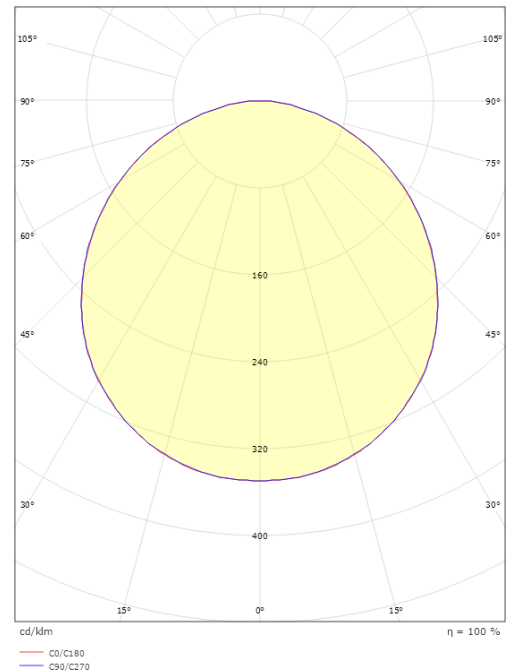

Größe

Länge (mm) L: 240
Breite (mm) W: 240
Höhe (mm) H: 77
Gewicht (kg) brutto/netto: 2.47 / 2.1

Verpackung

Verpackungsmaße (mm): 248 x 248 x 92

7 0 2 1 9 8 6 0 5 2 8 1 7