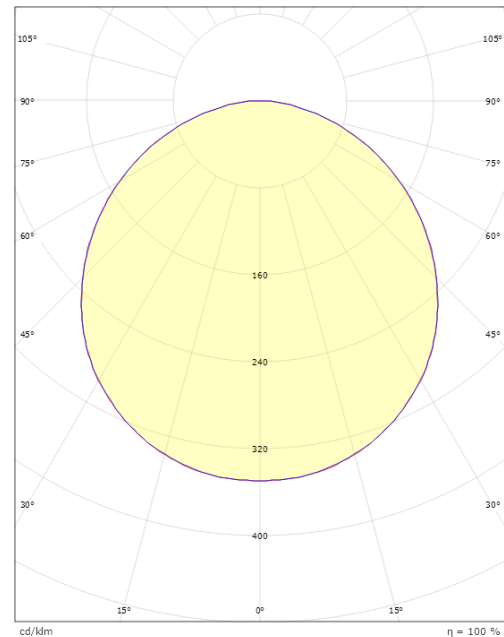

Länge (mm) L: 240
Breite (mm) W: 240
Höhe (mm) H: 77
Gewicht (kg) brutto/netto: 2.47 / 2.1

Verpackung

Verpackungsmaße (mm): 248 x 248 x 92

7 0 2 1 9 8 6 0 5 2 7 1 8