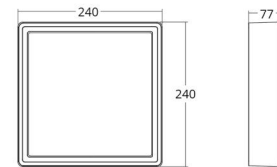

Frame Square

Frame Square Weiss 660lm 4000K Ra>80 Phasenabschnittsdimmung

Artikelnummer: 605271
EAN: 7021986052718

Elektrisch

System wattage: 7W
Spannung: 220-240V
Max. Leuchten pro Leitungsschutzschalter: B10: 19, B16: 30, C10: 31, C16: 51

Lichttechnik

Leuchtmittel: LED
Lichtstrom (lm): 660lm
Lichtausbeute: 94 lm/W
Lichtfarbe: 4000K
Farbwiedergabeindex: Ra>80
MacAdams Faktor: SDCM: 3
Lebensdauer: L70/B20>100.000
Lebensdauer: L80/B20>75.000
Lichtverteilung: Direkt
Optik: Opal
Abstrahlwinkel: 110°
Photobiologische Sicherheit: RG 0
ULOR (Ja, mit Deckenmontage

Materialien und Ausführung

Gehäuse: Aluminium
Farbe: Weiss (RAL 9003)
Werkstoff der Abdeckung: Inklusiv UV-stabilisiertes Polycarbonat

Montage/Anschluss

Montage: Anbau, Innen / Außen
Anschluss: Anschlussklemme

Größe

Länge (mm) L: 240
Breite (mm) W: 240
Höhe (mm) H: 77
Gewicht (kg) brutto/netto: 2.47 / 2.1

Verpackung

Verpackungsmaße (mm): 248 x 248 x 92