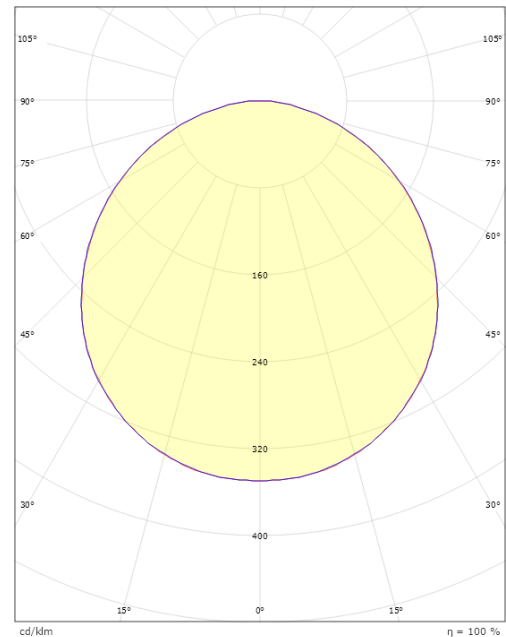

Größe

Länge (mm) L: 240
Breite (mm) W: 240
Höhe (mm) H: 77
Gewicht (kg) brutto/netto: 2.47 / 2.1

Verpackung

Verpackungsmaße (mm): 248 x 248 x 92

7 0 2 1 9 8 6 0 5 2 7 1 8