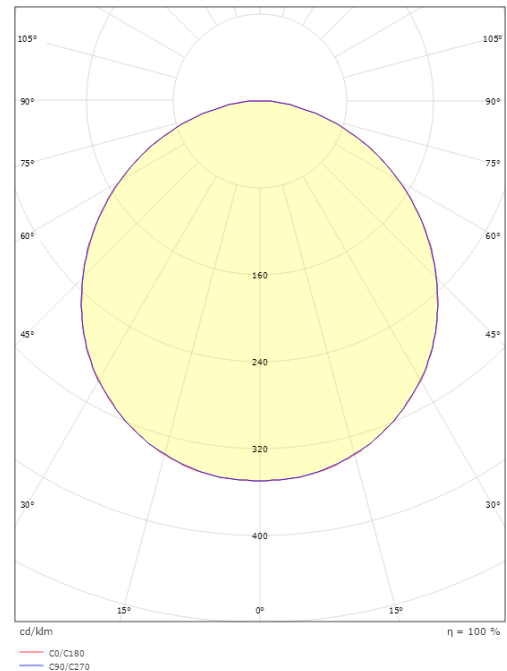

Frame Square

Frame Square Graphit 630lm 3000K Ra>80 Sensor

Artikelnummer: 605263
EAN: 7021986052633

Elektrisch

System wattage: 7W
Spannung: 220-240V
Max. Leuchten pro Leitungsschutzschalter: B10: 77, B16: 123, C10: 77, C16: 123

Lichttechnik

Leuchtmittel: LED
Lichtstrom (lm): 630lm
Lichtausbeute: 90 lm/W
Lichtfarbe: 3000K
Farbwiedergabeindex: Ra>80
MacAdams Faktor: SDCM: 3
Lebensdauer: L70/B20>100.000
Lebensdauer: L80/B20>75.000
Lichtverteilung: Direkt
Optik: Opal
Abstrahlwinkel: 110°
Photobiologische Sicherheit: RG 0

Steuerung/Dimmen

Typ: Sensor

Schutzklasse

Schutzklasse: Klasse II

Richtlinien

Lichtquelle mit Energieeffizienzklasse: E
Breeam: Erfüllt HEA 01 für flickerfreie Beleuchtung

Materialien und Ausführung

Gehäuse: Aluminium
Farbe: Graphit
Werkstoff der Abdeckung: UV-stabilisiertes Polycarbonat

Montage/Anschluss

Montage: Anbau, Innen / Außen
Anschluss: Anschlussklemme

Größe

Länge (mm) L: 240
Breite (mm) W: 240
Höhe (mm) H: 77
Gewicht (kg) brutto/netto: 2.47 / 2.1

Verpackung

Verpackungsmaße (mm): 248 x 248 x 92

7 0 2 1 9 8 6 0 5 2 6 3 3