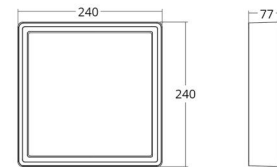

Lichttechnik

Leuchtmittel: LED
Lichtstrom (lm): 740lm
Lichtausbeute: 99 lm/W
Lichtfarbe: 3000K
Farbwiedergabeindex: Ra>80
MacAdams Faktor: SDCM: 3
Lebensdauer: L70/B20>100.000
Lebensdauer: L80/B20>75.000
Lichtverteilung: Direkt
Optik: Opal
Abstrahlwinkel: 110°
Photobiologische Sicherheit: RG 0