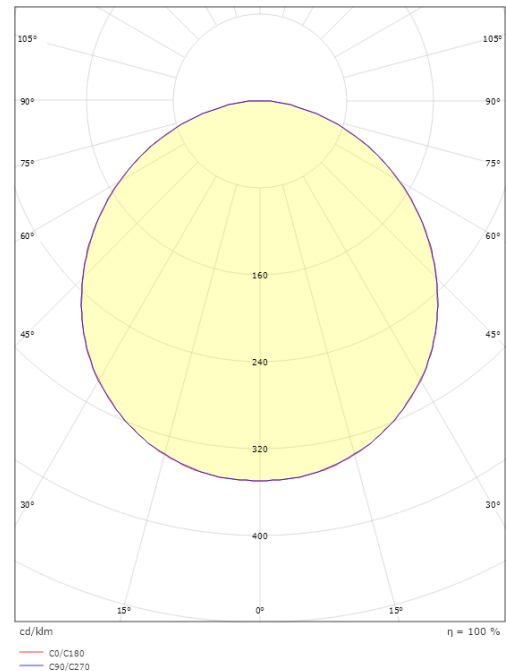

Montage/Anschluss

Montage: Anbau, Innen / Außen
Anschluss: Anschlussklemme

Größe

Länge (mm) L: 240
Breite (mm) W: 240
Höhe (mm) H: 77
Gewicht (kg) brutto/netto: 2.47 / 2.1

Verpackung

Verpackungsmaße (mm): 248 x 248 x 92

7 0 2 1 9 8 6 0 5 2 6 3 3