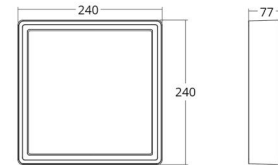

Lichttechnik

Leuchtmittel: LED
Lichtstrom (lm): 630lm
Lichtausbeute: 90 lm/W
Lichtfarbe: 3000K
Farbwiedergabeindex: Ra>80
MacAdams Faktor: SDCM: 3
Lebensdauer: L70/B20>100.000
Lebensdauer: L80/B20>75.000
Lichtverteilung: Direkt
Optik: Opal
Abstrahlwinkel: 110°
Photobiologische Sicherheit: RG 0