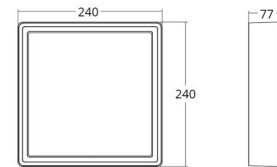

Lichttechnik

Leuchtmittel: LED
Lichtstrom (lm): 630lm
Lichtausbeute: 90 lm/W
Lichtfarbe: 3000K
Farbwiedergabeindex: Ra>80
MacAdams Faktor: SDCM: 3
Lebensdauer: L70/B20>100.000
Lebensdauer: L80/B20>75.000
Lichtverteilung: Direkt
Optik: Opal
Abstrahlwinkel: 110°
Photobiologische Sicherheit: RG 0
ULOR (Ja, mit Deckenmontage