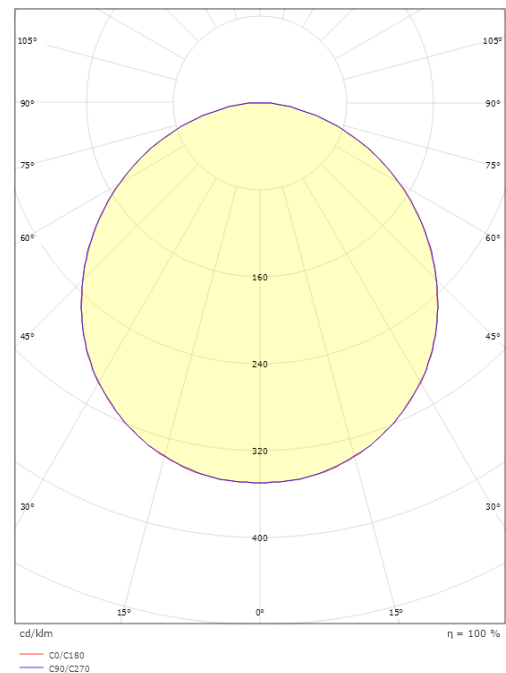

Gehäuse: Aluminium
Farbe: Graphit
Werkstoff der Abdeckung: UV-stabilisiertes Polycarbonat

Montage/Anschluss

Montage: Anbau, Innen / Außen
Anschluss: Anschlussklemme

Größe

Länge (mm) L: 240
Breite (mm) W: 240
Höhe (mm) H: 77
Gewicht (kg) brutto/netto: 2.47 / 2.1

Verpackung

Verpackungsmaße (mm): 248 x 248 x 92

7 0 2 1 9 8 6 0 5 2 6 1 9