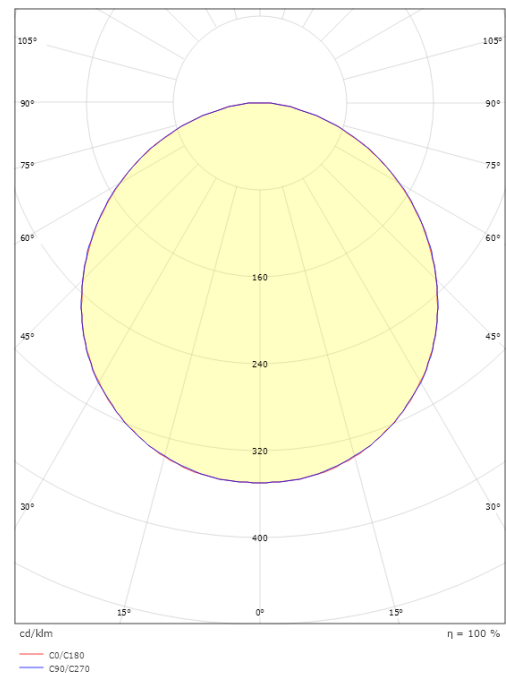

Länge (mm) L: 240
Breite (mm) W: 240
Höhe (mm) H: 77
Gewicht (kg) brutto/netto: 2.47 / 2.1

Verpackung

Verpackungsmaße (mm): 248 x 248 x 92

7 0 2 1 9 8 6 0 5 2 6 1 9