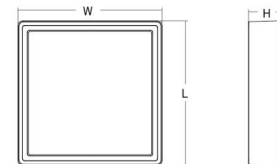

Lichttechnik

Leuchtmittel: LED
Lichtstrom (lm): 630lm
Lichtausbeute: 90 lm/W
Lichtfarbe: 3000K
Farbwiedergabeindex: Ra>80
MacAdams Faktor: SDCM: 3
Lebensdauer: L70/B20>100.000
Lebensdauer: L80/B20>75.000
Lichtverteilung: Direkt
Optik: Opal
Abstrahlwinkel: 110°
Photobiologische Sicherheit: RG 0