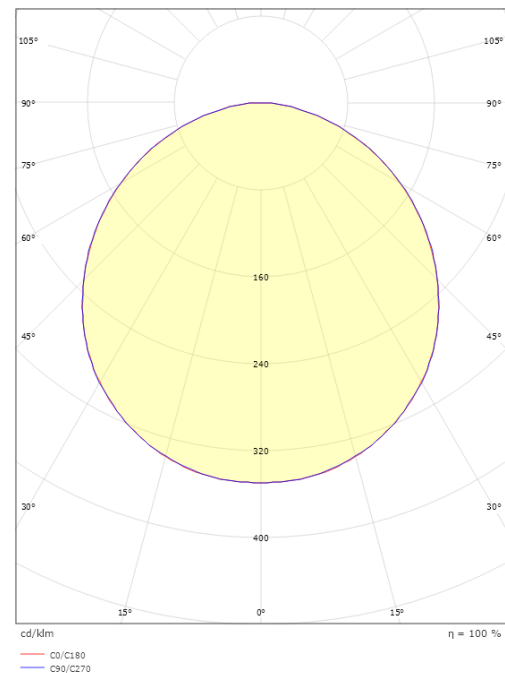

Montage/Anschluss

Montage: Anbau, Innen / Außen
Anschluss: Anschlussklemme

Größe

Länge (mm) L: 240
Breite (mm) W: 240
Höhe (mm) H: 77
Gewicht (kg) brutto/netto: 2.47 / 2.1

Verpackung

Verpackungsmaße (mm): 248 x 248 x 92

7 0 2 1 9 8 6 0 5 2 5 3 4