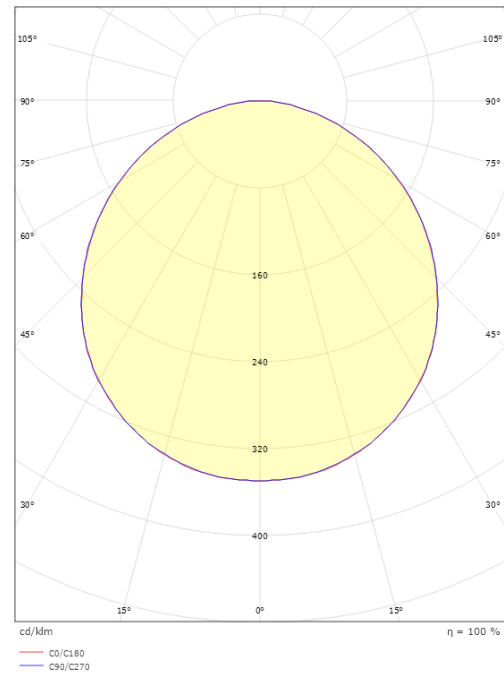

Frame Square

Frame Square Schwarz 630lm 3000K Ra>80 Sensor Dim

Artikelnummer: 605253
EAN: 7021986052534

Elektrisch

System wattage: 7W
Spannung: 220-240V
Max. Leuchten pro Leitungsschutzschalter: B10: 19, B16: 30, C10: 31, C16: 51

Lichttechnik

Leuchtmittel: LED
Lichtstrom (lm): 630lm
Lichtausbeute: 90 lm/W
Lichtfarbe: 3000K
Farbwiedergabeindex: Ra>80
MacAdams Faktor: SDCM: 3
Lebensdauer: L70/B20>100.000
Lebensdauer: L80/B20>75.000
Lichtverteilung: Direkt
Optik: Opal
Abstrahlwinkel: 110°
Photobiologische Sicherheit: RG 0

Steuerung/Dimmen

Typ: Sensor Dim

Schutzklasse

Schutzklasse: Klasse II

Richtlinien

Lichtquelle mit Energieeffizienzklasse: E
Breeam: Erfüllt HEA 01 für flickerfreie Beleuchtung

Materialien und Ausführung

Gehäuse: Aluminium
Farbe: Schwarz (RAL 9004)
Werkstoff der Abdeckung: UV-stabilisiertes Polycarbonat

Montage/Anschluss

Montage: Anbau, Innen / Außen
Anschluss: Anschlussklemme

Größe

Länge (mm) L: 240
Breite (mm) W: 240
Höhe (mm) H: 77
Gewicht (kg) brutto/netto: 2.47 / 2.1

Verpackung

Verpackungsmaße (mm): 248 x 248 x 92

7 0 2 1 9 8 6 0 5 2 5 3 4