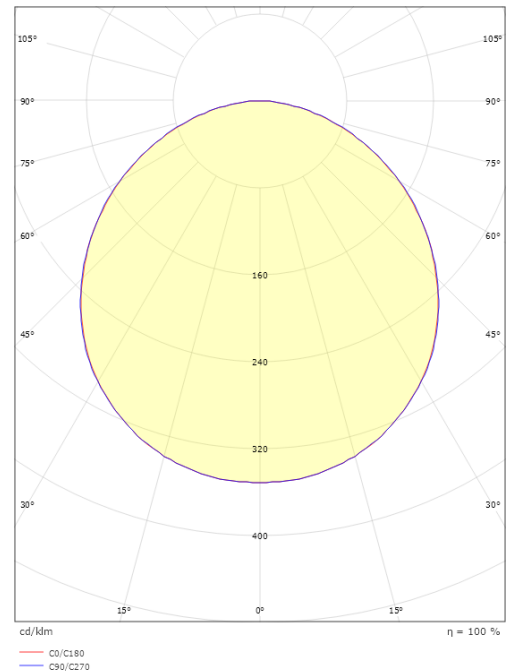

Größe

Länge (mm) L: 240
Breite (mm) W: 240
Höhe (mm) H: 77
Gewicht (kg) brutto/netto: 2.47 / 2.1

Verpackung

Verpackungsmaße (mm): 248 x 248 x 92

7 0 2 1 9 8 6 0 5 2 5 3 4