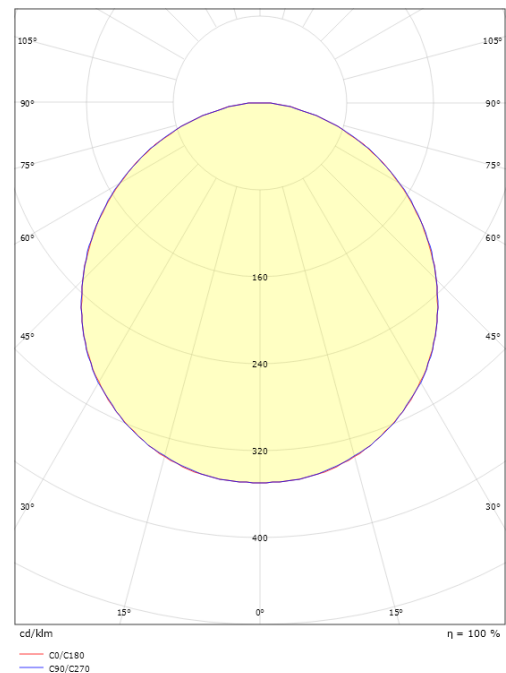

Gehäuse: Aluminium
Farbe: Schwarz (RAL 9004)
Werkstoff der Abdeckung: UV-stabilisiertes Polycarbonat

Montage/Anschluss

Montage: Anbau, Innen / Außen
Anschluss: Anschlussklemme

Größe

Länge (mm) L: 240
Breite (mm) W: 240
Höhe (mm) H: 77
Gewicht (kg) brutto/netto: 2.47 / 2.1

Verpackung

Verpackungsmaße (mm): 248 x 248 x 92

7 0 2 1 9 8 6 0 5 2 5 2 7