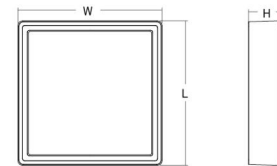

Lichttechnik

Leuchtmittel: LED
Lichtstrom (lm): 630lm
Lichtausbeute: 90 lm/W
Lichtfarbe: 3000K
Farbwiedergabeindex: Ra>80
MacAdams Faktor: SDCM: 3
Lebensdauer: L70/B20>100.000
Lebensdauer: L80/B20>75.000
Lichtverteilung: Direkt
Optik: Opal
Abstrahlwinkel: 110°
Photobiologische Sicherheit: RG 0