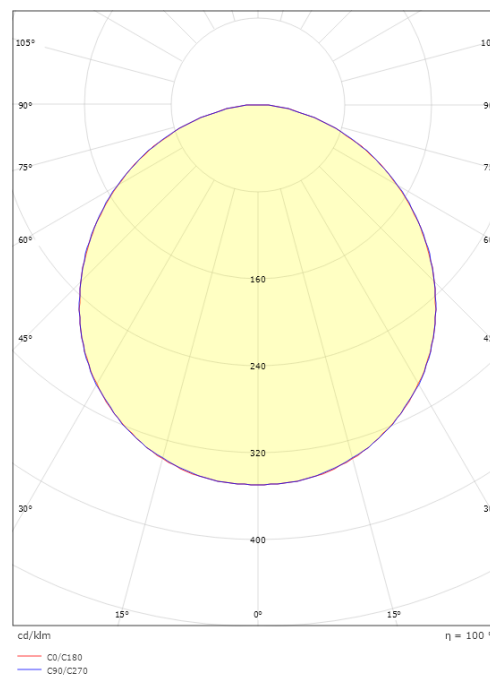

Frame Square

Frame Square Schwarz 630lm 3000K Ra>80 mit integriertem Dämmerungsschalter

Artikelnummer: 605252
EAN: 7021986052527

Elektrisch

System wattage: 7W
Spannung: 220-240V
Max. Leuchten pro Leitungsschutzschalter: B10: 77, B16: 123, C10: 77, C16: 123

Lichttechnik

Leuchtmittel: LED
Lichtstrom (lm): 630lm
Lichtausbeute: 90 lm/W
Lichtfarbe: 3000K
Farbwiedergabeindex: Ra>80
MacAdams Faktor: SDCM: 3
Lebensdauer: L70/B20>100.000
Lebensdauer: L80/B20>75.000
Lichtverteilung: Direkt
Optik: Opal
Abstrahlwinkel: 110°
Photobiologische Sicherheit: RG 0

Steuerung/Dimmen

Typ: mit integriertem Dämmerungsschalter

Schutzklasse

Schutzklasse: Klasse II

Richtlinien

Lichtquelle mit Energieeffizienzklasse: E
Breeam: Erfüllt HEA 01 für flickerfreie Beleuchtung

Materialien und Ausführung

Gehäuse: Aluminium
Farbe: Schwarz (RAL 9004)
Werkstoff der Abdeckung: Inklusive UV-stabilisiertes Polycarbonat

Montage/Anschluss

Montage: Anbau, Innen / Außen
Anschluss: Anschlussklemme

Größe

Länge (mm) L: 240
Breite (mm) W: 240
Höhe (mm) H: 77
Gewicht (kg) brutto/netto: 2.47 / 2.1

Verpackung

Verpackungsmaße (mm): 248 x 248 x 92

7 0 2 1 9 8 6 0 5 2 5 2 7