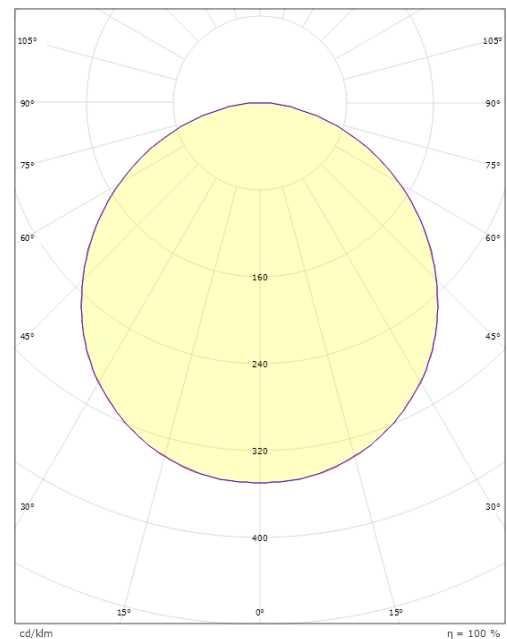

Größe

Länge (mm) L: 240
Breite (mm) W: 240
Höhe (mm) H: 77
Gewicht (kg) brutto/netto: 2.47 / 2.1

Verpackung

Verpackungsmaße (mm): 248 x 248 x 92

7 0 2 1 9 8 6 0 5 2 5 2 7