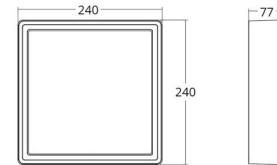

Lichttechnik

Leuchtmittel: LED
Lichtstrom (lm): 630lm
Lichtausbeute: 90 lm/W
Lichtfarbe: 3000K
Farbwiedergabeindex: Ra>80
MacAdams Faktor: SDCM: 3
Lebensdauer: L70/B20>100.000
Lebensdauer: L80/B20>75.000
Lichtverteilung: Direkt
Optik: Opal
Abstrahlwinkel: 110°
Photobiologische Sicherheit: RG 0
ULOR (Ja, mit Deckenmontage