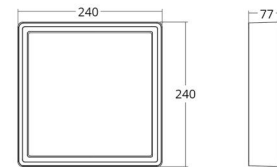

Lichttechnik

Leuchtmittel: LED
Lichtstrom (lm): 630lm
Lichtausbeute: 90 lm/W
Lichtfarbe: 3000K
Farbwiedergabeindex: Ra>80
MacAdams Faktor: SDCM: 3
Lebensdauer: L70/B20>100.000
Lebensdauer: L80/B20>75.000
Lichtverteilung: Direkt
Optik: Opal
Abstrahlwinkel: 110°
Photobiologische Sicherheit: RG 0