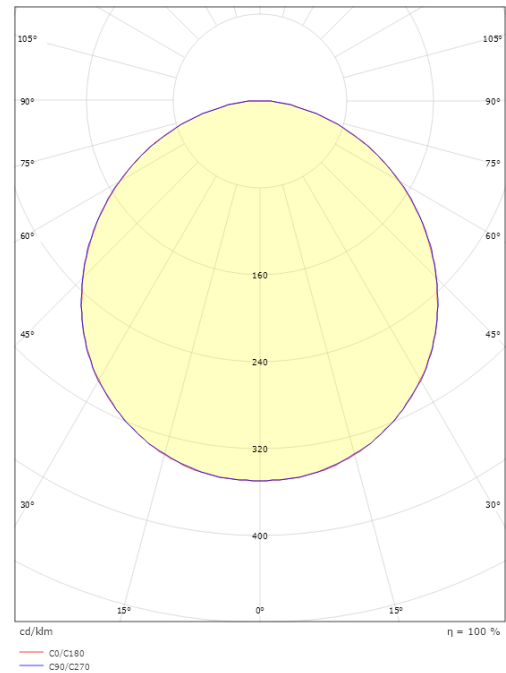

Frame Square

Frame Square Schwarz 630lm 3000K Ra>80 Phasenabschnittsdimmung

Artikelnummer: 605251
EAN: 7021986052510

Elektrisch

System wattage: 7W
Spannung: 220-240V
Max. Leuchten pro Leitungsschutzschalter: B10: 19, B16: 30, C10: 31, C16: 51

Lichttechnik

Leuchtmittel: LED
Lichtstrom (lm): 630lm
Lichtausbeute: 90 lm/W
Lichtfarbe: 3000K
Farbwiedergabeindex: Ra>80
MacAdams Faktor: SDCM: 3
Lebensdauer: L70/B20>100.000
Lebensdauer: L80/B20>75.000
Lichtverteilung: Direkt
Optik: Opal
Abstrahlwinkel: 110°
Photobiologische Sicherheit: RG 0
ULOR (Ja, mit Deckenmontage

Steuerung/Dimmen

Typ: Phasenabschnittsdimmung

Schutzklasse

Schutzklasse: Klasse II
IK Klasse: IK10
IP Klasse: IP66
Brandschutzklasse: 850°C - 30s

Richtlinien

Lichtquelle mit Energieeffizienzklasse: E
Breeam: Erfüllt HEA 01 für flickerfreie Beleuchtung
BVB: Ja

Materialien und Ausführung

Gehäuse: Aluminium
Farbe: Schwarz (RAL 9004)
Werkstoff der Abdeckung: Inklusiv UV-stabilisiertes Polycarbonat

Montage/Anschluss

Montage: Anbau, Innen / Außen
Anschluss: Anschlussklemme

Größe

Länge (mm) L: 240
Breite (mm) W: 240
Höhe (mm) H: 77
Gewicht (kg) brutto/netto: 2.47 / 2.1

Verpackung

Verpackungsmaße (mm): 248 x 248 x 92

7 0 2 1 9 8 6 0 5 2 5 1 0