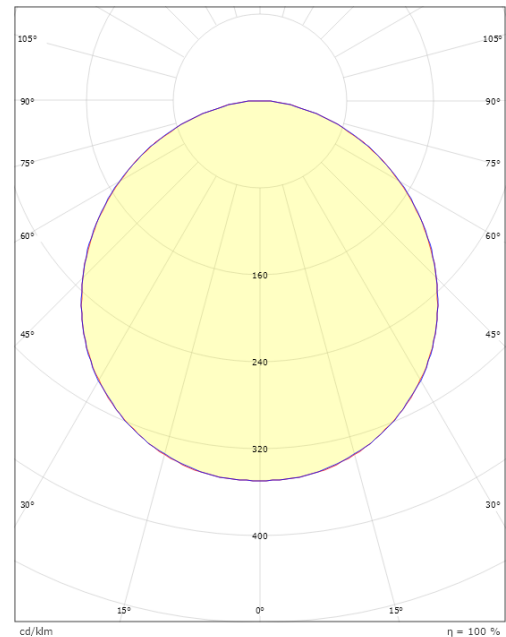

Länge (mm) L: 240
Breite (mm) W: 240
Höhe (mm) H: 77
Gewicht (kg) brutto/netto: 2.47 / 2.1

Verpackung

Verpackungsmaße (mm): 248 x 248 x 92

7 0 2 1 9 8 6 0 5 2 5 1 0