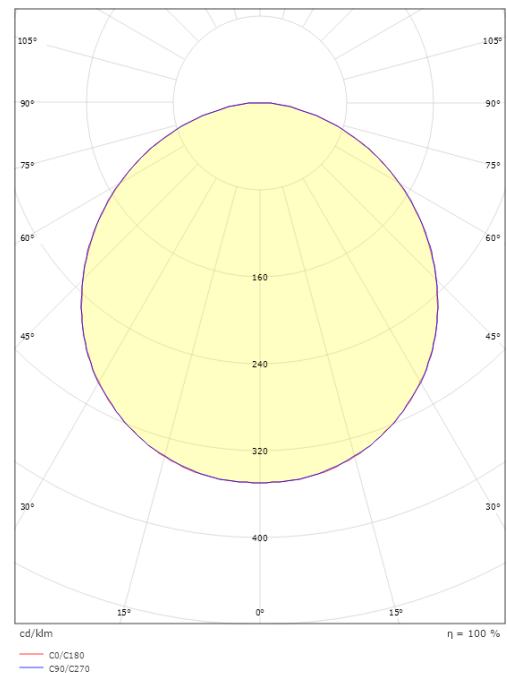

Frame Square

Frame Square Weiss 630lm 3000K Ra>80 Sensor

Artikelnummer: 605243
EAN: 7021986052435

Elektrisch

System wattage: 7W
Spannung: 220-240V
Max. Leuchten pro Leitungsschutzschalter: B10: 77, B16: 123, C10: 77, C16: 123

Lichttechnik

Leuchtmittel: LED
Lichtstrom (lm): 630lm
Lichtausbeute: 90 lm/W
Lichtfarbe: 3000K
Farbwiedergabeindex: Ra>80
MacAdams Faktor: SDCM: 3
Lebensdauer: L70/B20>100.000
Lebensdauer: L80/B20>75.000
Lichtverteilung: Direkt
Optik: Opal
Abstrahlwinkel: 110°
Photobiologische Sicherheit: RG 0

Steuerung/Dimmen

Typ: Sensor

Schutzklasse

Schutzklasse: Klasse II
Brandschutzklasse: 850°C - 30s

Richtlinien

Lichtquelle mit Energieeffizienzklasse: E
Breeam: Erfüllt HEA 01 für flickerfreie Beleuchtung

Materialien und Ausführung

Gehäuse: Aluminium
Farbe: Weiss (RAL 9003)
Werkstoff der Abdeckung: UV-stabilisiertes Polycarbonat

Montage/Anschluss

Montage: Anbau, Innen / Außen
Anschluss: Anschlussklemme

Größe

Länge (mm) L: 240
Breite (mm) W: 240
Höhe (mm) H: 77
Gewicht (kg) brutto/netto: 2.47 / 2.1

Verpackung

Verpackungsmaße (mm): 248 x 248 x 92

7 0 2 1 9 8 6 0 5 2 4 3 5