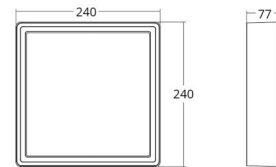

Lichttechnik

Leuchtmittel: LED
Lichtstrom (lm): 860lm
Lichtausbeute: 115 lm/W
Lichtfarbe: 3000K
Farbwiedergabeindex: Ra>80
MacAdams Faktor: SDCM: 3
Lebensdauer: L70/B20>100.000
Lebensdauer: L80/B20>75.000
Lichtverteilung: Direkt
Optik: Opal
Abstrahlwinkel: 110°
Photobiologische Sicherheit: RG 0