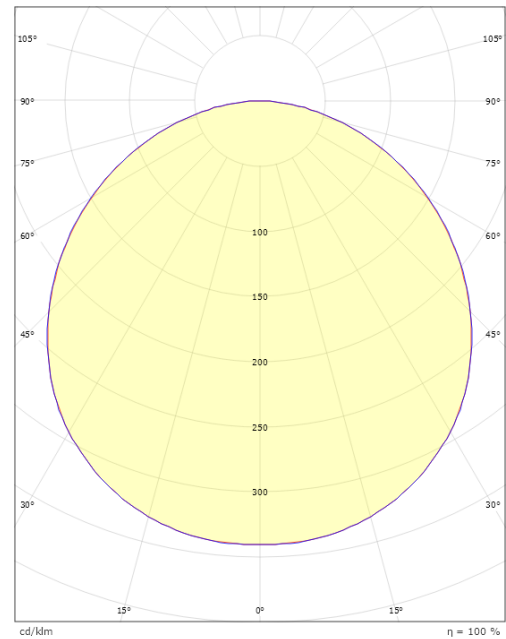

Frame Square

Frame Square Weiss 860lm 3000K Ra>80 Sensor

Artikelnummer: 605243
EAN: 7021986052435

Elektrisch

System wattage: 7.5W
Spannung: 220-240V
Max. Leuchten pro Leitungsschutzschalter: B10: 77, B16: 123, C10: 77, C16: 123

Lichttechnik

Leuchtmittel: LED
Lichtstrom (lm): 860lm
Lichtausbeute: 115 lm/W
Lichtfarbe: 3000K
Farbwiedergabeindex: Ra>80
MacAdams Faktor: SDCM: 3
Lebensdauer: L70/B20>100.000
Lebensdauer: L80/B20>75.000
Lichtverteilung: Direkt
Optik: Opal
Abstrahlwinkel: 110°
Photobiologische Sicherheit: RG 0

Steuerung/Dimmen

Typ: Sensor

Schutzklasse

Schutzklasse: Klasse II
IK Klasse: IK10
IP Klasse: IP66
Brandschutzklasse: 850°C - 30s

Richtlinien

Lichtquelle mit Energieeffizienzklasse: E
Breeam: Erfüllt HEA 01 für flickerfreie Beleuchtung

Materialien und Ausführung

Gehäuse: Aluminium
Farbe: Weiss (RAL 9003)
Werkstoff der Abdeckung: Inklusiv UV-stabilisiertes Polycarbonat

Montage/Anschluss

Montage: Anbau, Innen / Außen
Anschluss: Anschlussklemme

Größe

Länge (mm) L: 240
Breite (mm) W: 240
Höhe (mm) H: 77
Gewicht (kg) brutto/netto: 2.47 / 2.1

Verpackung

Verpackungsmaße (mm): 248 x 248 x 92

7 021986052435