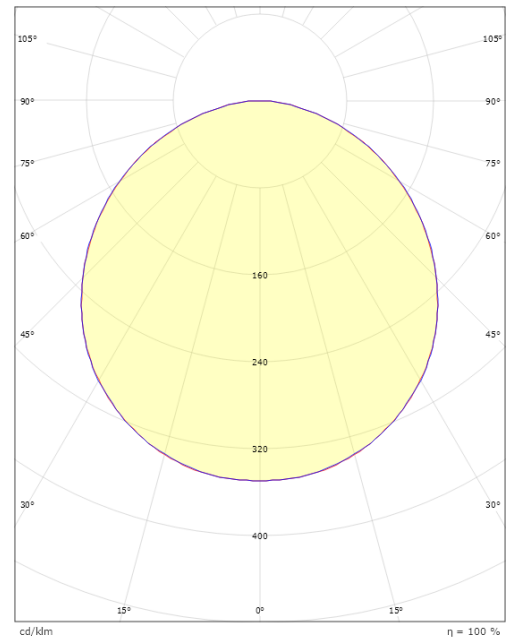

Frame Square

Frame Square Weiss 860lm 3000K Ra>80 Sensor

Artikelnummer: 605243
EAN: 7021986052435

Elektrisch

System wattage: 7.5W
Spannung: 220-240V
Max. Leuchten pro Leitungsschutzschalter: B10: 77, B16: 123, C10: 77, C16: 123

Lichttechnik

Leuchtmittel: LED
Lichtstrom (lm): 860lm
Lichtausbeute: 115 lm/W
Lichtfarbe: 3000K
Farbwiedergabeindex: Ra>80
MacAdams Faktor: SDCM: 3
Lebensdauer: L70/B20>100.000
Lebensdauer: L80/B20>75.000
Lichtverteilung: Direkt
Optik: Opal
Abstrahlwinkel: 110°
Photobiologische Sicherheit: RG 0

Steuerung/Dimmen

Typ: Sensor

Schutzklasse

Schutzklasse: Klasse II
Brandschutzklasse: 850°C - 30s

Richtlinien

Lichtquelle mit Energieeffizienzklasse: E
Breeam: Erfüllt HEA 01 für flickerfreie Beleuchtung

Materialien und Ausführung

Gehäuse: Aluminium
Farbe: Weiss (RAL 9003)
Werkstoff der Abdeckung: Inklusive UV-stabilisiertes Polycarbonat

Montage/Anschluss

Montage: Anbau, Innen / Außen
Anschluss: Anschlussklemme

Größe

Länge (mm) L: 240
Breite (mm) W: 240
Höhe (mm) H: 77
Gewicht (kg) brutto/netto: 2.47 / 2.1

Verpackung

Verpackungsmaße (mm): 248 x 248 x 92

— C0/C180
— C90/C270

7 0 2 1 9 8 6 0 5 2 4 3 5