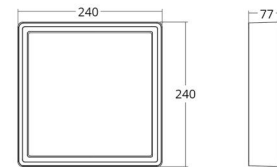

Lichttechnik

Leuchtmittel: LED
Lichtstrom (lm): 860lm
Lichtausbeute: 115 lm/W
Lichtfarbe: 3000K
Farbwiedergabeindex: Ra>80
MacAdams Faktor: SDCM: 3
Lebensdauer: L70/B20>100.000
Lebensdauer: L80/B20>75.000
Lichtverteilung: Direkt
Optik: Opal
Abstrahlwinkel: 110°
Photobiologische Sicherheit: RG 0