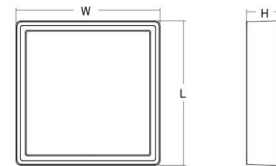

Lichttechnik

Leuchtmittel: LED
Lichtstrom (lm): 860lm
Lichtausbeute: 115 lm/W
Lichtfarbe: 3000K
Farbwiedergabeindex: Ra>80
MacAdams Faktor: SDCM: 3
Lebensdauer: L70/B20>100.000
Lebensdauer: L80/B20>75.000
Lichtverteilung: Direkt
Optik: Opal
Abstrahlwinkel: 110°
Photobiologische Sicherheit: RG 0