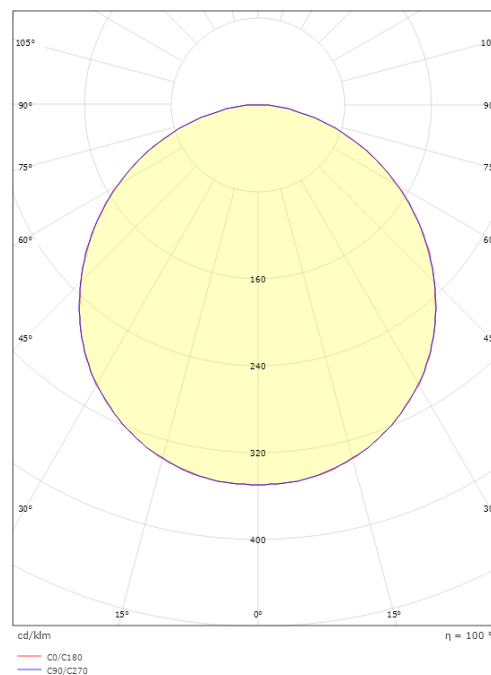

Länge (mm) L: 240
Breite (mm) W: 240
Höhe (mm) H: 77
Gewicht (kg) brutto/netto: 2.47 / 2.1

Verpackung

Verpackungsmaße (mm): 248 x 248 x 92

7 0 2 1 9 8 6 0 5 2 4 2 8