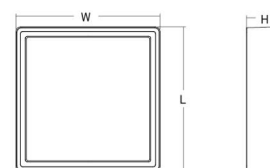

Lichttechnik

Leuchtmittel: LED
Lichtstrom (lm): 630lm
Lichtausbeute: 90 lm/W
Lichtfarbe: 3000K
Farbwiedergabeindex: Ra>80
MacAdams Faktor: SDCM: 3
Lebensdauer: L70/B20>100.000
Lebensdauer: L80/B20>75.000
Lichtverteilung: Direkt
Optik: Opal
Abstrahlwinkel: 110°
Photobiologische Sicherheit: RG 0