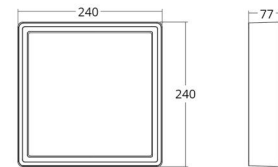

Lichttechnik

Leuchtmittel: LED
Lichtstrom (lm): 630lm
Lichtausbeute: 90 lm/W
Lichtfarbe: 3000K
Farbwiedergabeindex: Ra>80
MacAdams Faktor: SDCM: 3
Lebensdauer: L70/B20>100.000
Lebensdauer: L80/B20>75.000
Lichtverteilung: Direkt
Optik: Opal
Abstrahlwinkel: 110°
Photobiologische Sicherheit: RG 0