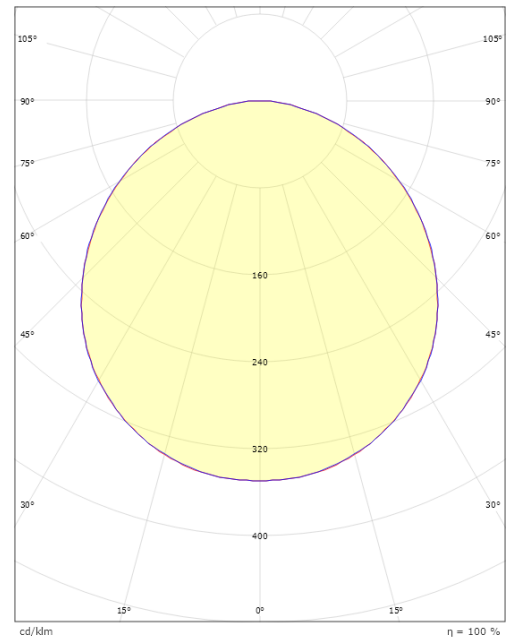

Länge (mm) L: 240
Breite (mm) W: 240
Höhe (mm) H: 77
Gewicht (kg) brutto/netto: 2.47 / 2.1

Verpackung

Verpackungsmaße (mm): 248 x 248 x 92

— C0/C180
— C90/C270

7 0 2 1 9 8 6 0 5 2 4 1 1