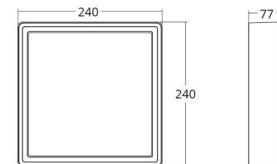

Lichttechnik

Leuchtmittel: LED
Lichtstrom (lm): 630lm
Lichtausbeute: 90 lm/W
Lichtfarbe: 3000K
Farbwiedergabeindex: Ra>80
MacAdams Faktor: SDCM: 3
Lebensdauer: L70/B20>100.000
Lebensdauer: L80/B20>75.000
Lichtverteilung: Direkt
Optik: Opal
Abstrahlwinkel: 110°
Photobiologische Sicherheit: RG 0