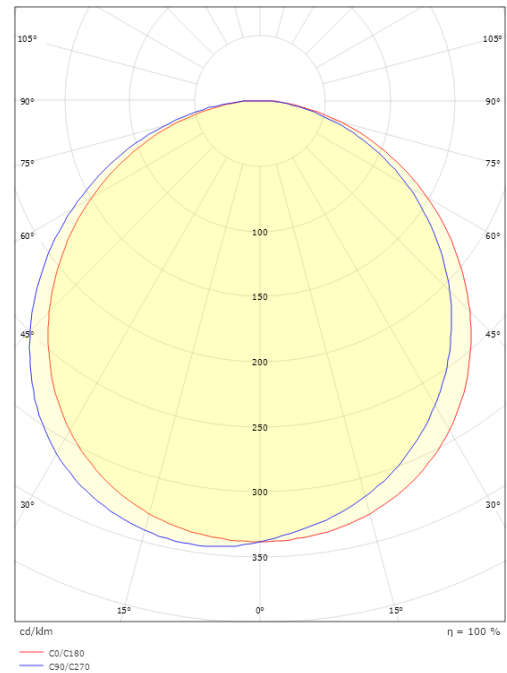

Frame Square Wall

Frame Square Wall Schwarz 300lm 3000K Ra>80 Phasenabschnittsdimmung

Artikelnummer: 605256
EAN: 7021986052565

Elektrisch

System wattage: 6W
Spannung: 220-240V
Max. Leuchten pro Leitungsschutzschalter: B10: 77, B16: 123, C10: 77, C16: 123

Lichttechnik

Leuchtmittel: LED
Lichtstrom (lm): 300lm
Lichtausbeute: 50 lm/W
Lichtfarbe: 3000K
Farbwiedergabeindex: Ra>80
MacAdams Faktor: SDCM: 3
Lebensdauer: L70/B20>100.000
Lebensdauer: L80/B20>75.000
Lichtverteilung: Direkt
Optik: Opal
Abstrahlwinkel: 110°
Photobiologische Sicherheit: RG 0

Steuerung/Dimmen

Typ: Phasenabschnittsdimmung

Schutzklasse

Schutzklasse: Klasse II
IK Klasse: IK10
IP Klasse: IP66
Brandschutzklasse: 850°C - 30s

Richtlinien

Lichtquelle mit Energieeffizienzklasse: E
Breeam: Erfüllt HEA 01 für flickerfreie Beleuchtung

Materialien und Ausführung

Gehäuse: Aluminium
Farbe: Schwarz
Werkstoff der Abdeckung: Inklusiv UV-stabilisiertes Polycarbonat

Montage/Anschluss

Montage: Anbau, Innen / Außen
Anschluss: Anschlussklemme

Größe

Länge (mm) L: 240
Breite (mm) W: 240
Höhe (mm) H: 77
Gewicht (kg) brutto/netto: 2.47 / 2.1

Verpackung

Verpackungsmaße (mm): 248 x 248 x 92

7 0 2 1 9 8 6 0 5 2 5 6 5