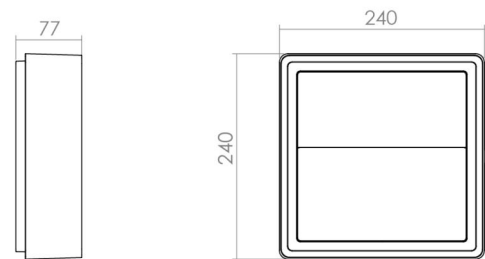

### Größe

Länge (mm) L: 240  
Breite (mm) W: 240  
Höhe (mm) H: 77  
Gewicht (kg) brutto/netto: 2.47 / 2.1

### Verpackung

Verpackungsmaße (mm): 248 x 248 x 92

7 0 2 1 9 8 6 0 5 2 5 6 5