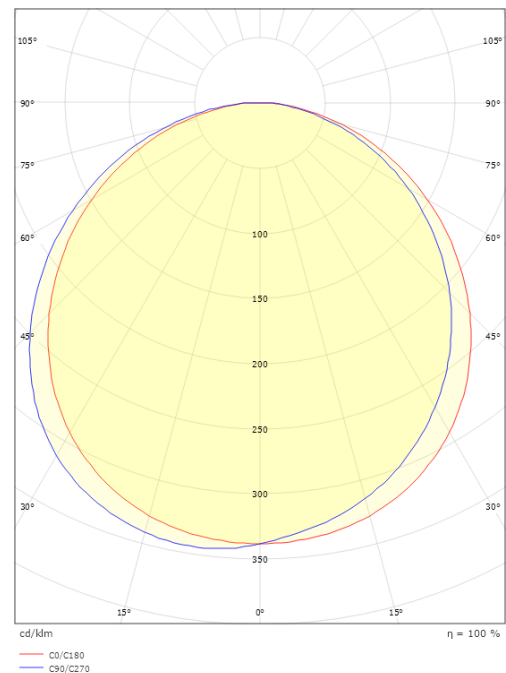

Frame Square Wall

Frame Square Wall Weiss 300lm 3000K Ra>80 Phasenabschnittsdimmung

Artikelnummer: 605246
EAN: 7021986052466

Elektrisch

System wattage: 6W
Spannung: 220-240V
Max. Leuchten pro Leitungsschutzschalter: B10: 19, B16: 30, C10: 31, C16: 51

Lichttechnik

Leuchtmittel: LED
Lichtstrom (lm): 300lm
Lichtausbeute: 50 lm/W
Lichtfarbe: 3000K
Farbwiedergabeindex: Ra>80
MacAdams Faktor: SDCM: 3
Lebensdauer: L70/B20>100.000
Lebensdauer: L80/B20>75.000
Lichtverteilung: Direkt
Optik: Opal
Abstrahlwinkel: 110°
Photobiologische Sicherheit: RG 0

Steuerung/Dimmen

Typ: Phasenabschnittsdimmung

Schutzklasse

Schutzklasse: Klasse II
Brandschutzklasse: 850°C - 30s

Richtlinien

Lichtquelle mit Energieeffizienzklasse: E
Breeam: Erfüllt HEA 01 für flickerfreie Beleuchtung

Materialien und Ausführung

Gehäuse: Aluminium
Farbe: Weiss
Werkstoff der Abdeckung: UV-stabilisiertes Polycarbonat

Montage/Anschluss

Montage: Anbau, Innen / Außen
Anschluss: Anschlussklemme

Größe

Länge (mm) L: 240
Breite (mm) W: 240
Höhe (mm) H: 77
Gewicht (kg) brutto/netto: 2.47 / 2.1

Verpackung

Verpackungsmaße (mm): 248 x 248 x 92

7 0 2 1 9 8 6 0 5 2 4 6 6