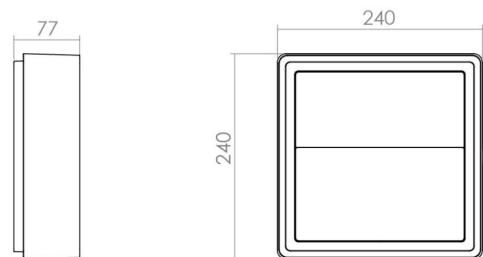

Materialien und Ausführung

Gehäuse: Aluminium
Farbe: Weiss
Werkstoff der Abdeckung: UV-stabilisiertes Polycarbonat

Montage/Anschluss

Montage: Anbau, Innen / Außen
Anschluss: Anschlussklemme

Größe

Länge (mm) L: 240
Breite (mm) W: 240
Höhe (mm) H: 77
Gewicht (kg) brutto/netto: 2.47 / 2.1

Verpackung

Verpackungsmaße (mm): 248 x 248 x 92

7 0 2 1 9 8 6 0 5 2 4 6 6