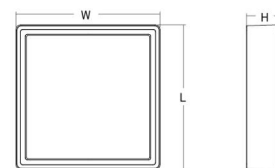

Gehäuse: Aluminium
Farbe: Schwarz (RAL 9004)
Werkstoff der Abdeckung: UV-stabilisiertes Polycarbonat

Montage/Anschluss

Montage: Anbau, Innen / Außen
Anschluss: Anschlussklemme

Größe

Länge (mm) L: 310
Breite (mm) W: 310
Höhe (mm) H: 77
Gewicht (kg) brutto/netto: 3.65 / 3.45

Verpackung

Verpackungsmaße (mm): 318 x 318 x 92

7 0 2 1 9 8 6 0 5 3 9 4 4