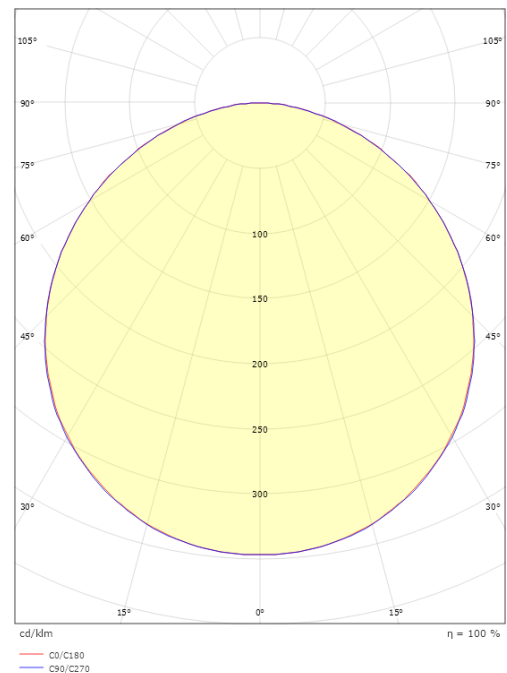

Frame Square Maxi

Frame Square Maxi Schwarz 2370lm 4000K Ra>80 Sensor

Artikelnummer: 605394
EAN: 7021986053944

• = Lieferzeit auf Anfrage.

Elektrisch

System wattage: 21W
Spannung: 220-240V
Max. Leuchten pro Leitungsschutzschalter: B10: 31, B16: 50, C10: 52, C16: 85

Lichttechnik

Leuchtmittel: LED
Lichtstrom (lm): 2370lm
Lichtausbeute: 113 lm/W
Lichtfarbe: 4000K
Farbwiedergabeindex: Ra>80
MacAdams Faktor: SDCM: 3
Lebensdauer: L70/B20>100.000
Lebensdauer: L80/B20>75.000
Lichtverteilung: Direkt
Optik: Opal
Abstrahlwinkel: 110°
Photobiologische Sicherheit: RG 0

Steuerung/Dimmen

Typ: Sensor

Schutzklasse

Schutzklasse: Klasse II
Brandschutzklasse: 850°C - 30s

Richtlinien

Lichtquelle mit Energieeffizienzklasse: E
Breeam: Erfüllt HEA 01 für flickerfreie Beleuchtung

Materialien und Ausführung

Gehäuse: Aluminium
Farbe: Schwarz (RAL 9004)
Werkstoff der Abdeckung: UV-stabilisiertes Polycarbonat

Montage/Anschluss

Montage: Anbau, Innen / Außen
Anschluss: Anschlussklemme

Größe

Länge (mm) L: 310
Breite (mm) W: 310
Höhe (mm) H: 77
Gewicht (kg) brutto/netto: 3.65 / 3.45

Verpackung

Verpackungsmaße (mm): 318 x 318 x 92

7 0 2 1 9 8 6 0 5 3 9 4 4