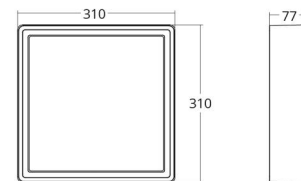

Materialien und Ausführung

Gehäuse: Aluminium
Farbe: Schwarz (RAL 9004)
Werkstoff der Abdeckung: Inklusive UV-stabilisiertes Polycarbonat

Montage/Anschluss

Montage: Anbau, Innen / Außen
Anschluss: Anschlussklemme

Größe

Länge (mm) L: 310
Breite (mm) W: 310
Höhe (mm) H: 77
Gewicht (kg) brutto/netto: 3.65 / 3.45

Verpackung

Verpackungsmaße (mm): 318 x 318 x 92

7 021986053944