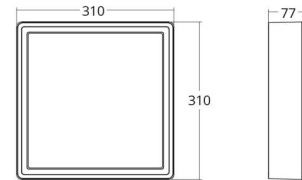

Lichttechnik

Leuchtmittel: LED
Lichtstrom (lm): 2370lm
Lichtausbeute: 113 lm/W
Lichtfarbe: 4000K
Farbwiedergabeindex: Ra>80
MacAdams Faktor: SDCM: 3
Lebensdauer: L70/B20>100.000
Lebensdauer: L80/B20>75.000
Lichtverteilung: Direkt
Optik: Opal
Abstrahlwinkel: 110°
Photobiologische Sicherheit: RG 0
ULOR (Ja, mit Deckenmontage