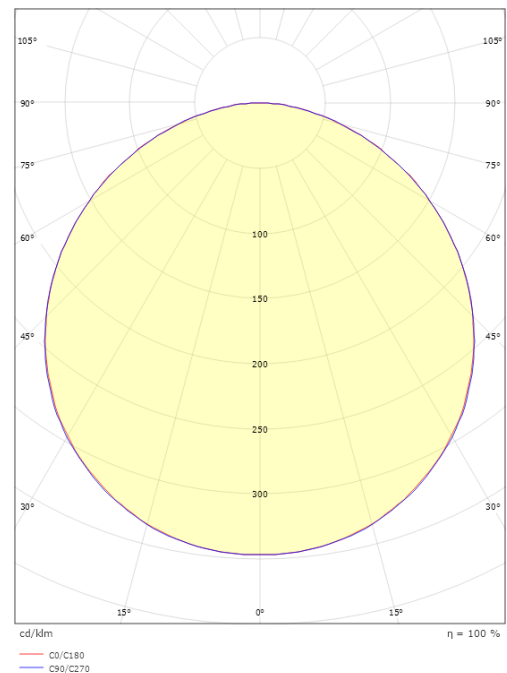

Größe

Länge (mm) L: 310
Breite (mm) W: 310
Höhe (mm) H: 77
Gewicht (kg) brutto/netto: 3.65 / 3.45

Verpackung

Verpackungsmaße (mm): 318 x 318 x 92

7 021986053944