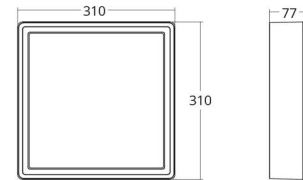

Lichttechnik

Leuchtmittel: LED
Lichtstrom (lm): 2370lm
Lichtausbeute: 113 lm/W
Lichtfarbe: 4000K
Farbwiedergabeindex: Ra>80
MacAdams Faktor: SDCM: 3
Lebensdauer: L70/B20>100.000
Lebensdauer: L80/B20>75.000
Lichtverteilung: Direkt
Optik: Opal
Abstrahlwinkel: 110°
Photobiologische Sicherheit: RG 0