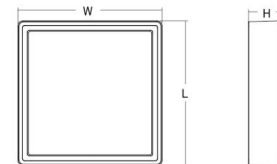

Lichttechnik

Leuchtmittel: LED
Lichtstrom (lm): 2370lm
Lichtausbeute: 113 lm/W
Lichtfarbe: 4000K
Farbwiedergabeindex: Ra>80
MacAdams Faktor: SDCM: 3
Lebensdauer: L70/B20>100.000
Lebensdauer: L80/B20>75.000
Lichtverteilung: Direkt
Optik: Opal
Abstrahlwinkel: 110°
Photobiologische Sicherheit: RG 0