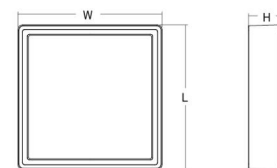

Lichttechnik

Leuchtmittel: LED
Lichtstrom (lm): 2370lm
Lichtausbeute: 113 lm/W
Lichtfarbe: 4000K
Farbwiedergabeindex: Ra>80
MacAdams Faktor: SDCM: 3
Lebensdauer: L70/B20>100.000
Lebensdauer: L80/B20>75.000
Min. Umgebungstemperatur: 0°C
Lichtverteilung: Direkt
Optik: Opal
Abstrahlwinkel: 110°
Photobiologische Sicherheit: RG 0