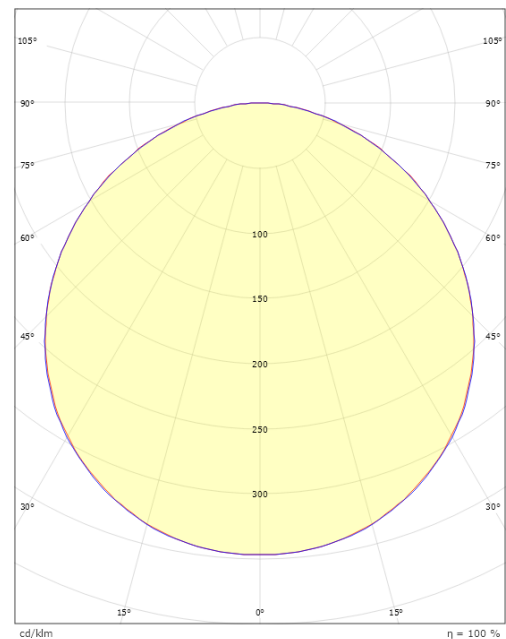

Verpackung

Verpackungsmaße (mm): 318 x 318 x 92