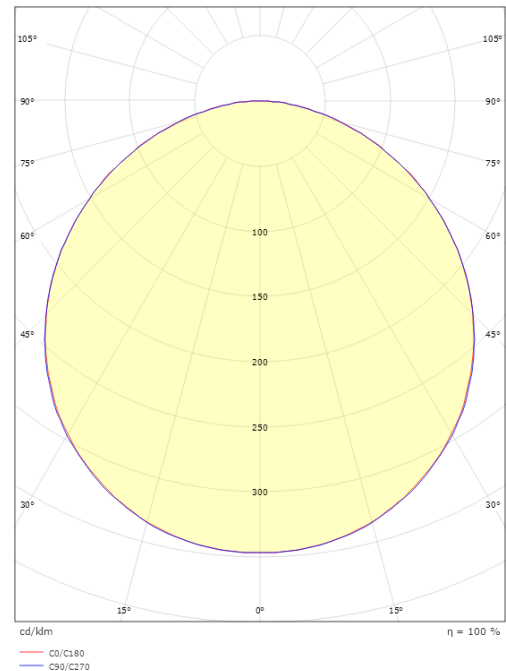

Größe

Länge (mm) L: 310
Breite (mm) W: 310
Höhe (mm) H: 77
Abdeckmaß (mm) D: 325
Gewicht (kg) brutto/netto: 3.65 / 3.45

Verpackung

Verpackungsmaße (mm): 318 x 318 x 92

7 0 2 1 9 8 6 0 5 3 6 7 8