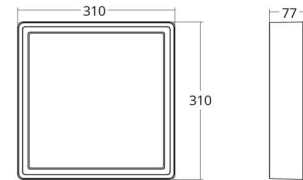

Lichttechnik

Leuchtmittel: LED
Lichtstrom (lm): 2370lm
Lichtausbeute: 113 lm/W
Lichtfarbe: 4000K
Farbwiedergabeindex: Ra>80
MacAdams Faktor: SDCM: 3
Lebensdauer: L70/B20>100.000
Lebensdauer: L80/B20>75.000
Min. Umgebungstemperatur: 0°C
Lichtverteilung: Direkt
Optik: Opal
Abstrahlwinkel: 110°
Photobiologische Sicherheit: RG 0