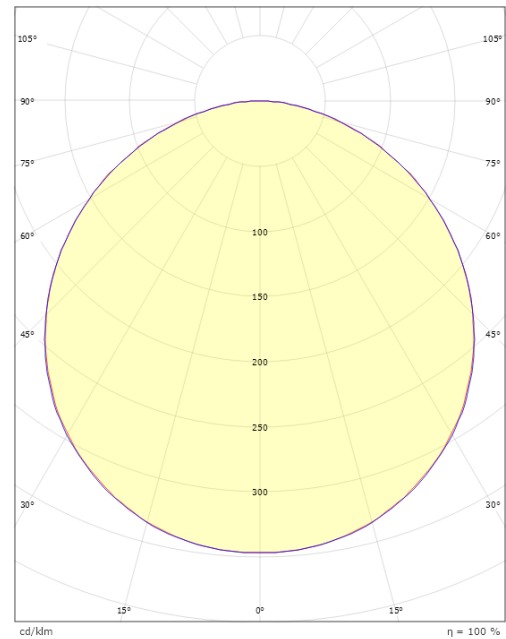

Verpackung

Verpackungsmaße (mm): 318 x 318 x 92