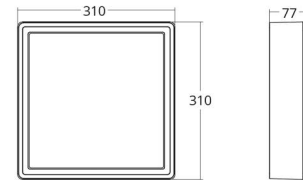

Lichttechnik

Leuchtmittel: LED
Lichtstrom (lm): 1980lm
Lichtstrom des Notlichts (Lumen): Nötlicht 360 lumen
Lichtausbeute: 94 lm/W
Lichtfarbe: 3000K
Farbwiedergabeindex: Ra>80
MacAdams Faktor: SDCM: 3
Lebensdauer: L70/B20>100.000
Lebensdauer: L80/B20>75.000
Min. Umgebungstemperatur: 0°C
Lichtverteilung: Direkt
Optik: Opal
Abstrahlwinkel: 110°
Photobiologische Sicherheit: RG 0