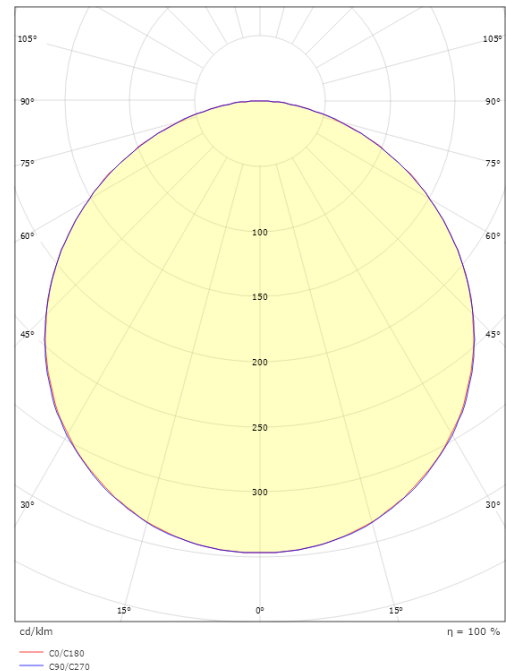

Verpackung

Verpackungsmaße (mm): 318 x 318 x 92