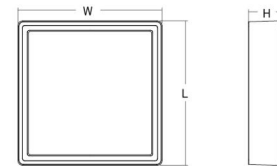

Lichttechnik

Leuchtmittel: LED
Lichtstrom (lm): 1980lm
Lichtstrom des Notlichts (Lumen): Nötlicht 360 lumen
Lichtausbeute: 94 lm/W
Lichtfarbe: 3000K
Farbwiedergabeindex: Ra>80
MacAdams Faktor: SDCM: 3
Lebensdauer: L70/B20>100.000
Lebensdauer: L80/B20>75.000
Min. Umgebungstemperatur: 0°C
Lichtverteilung: Direkt
Optik: Opal
Abstrahlwinkel: 110°
Photobiologische Sicherheit: RG 0