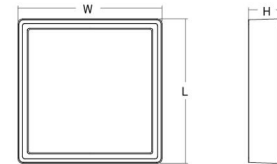

Lichttechnik

Leuchtmittel: LED
Lichtstrom (lm): 1980lm
Lichtstrom des Notlichts (Lumen): Nötlicht 360 lumen
Lichtausbeute: 94 lm/W
Lichtfarbe: 3000K
Farbwiedergabeindex: Ra>80
MacAdams Faktor: SDCM: 3
Lebensdauer: L70/B20>100.000
Lebensdauer: L80/B20>75.000
Min. Umgebungstemperatur: 0°C
Lichtverteilung: Direkt
Optik: Opal
Abstrahlwinkel: 110°
Photobiologische Sicherheit: RG 0