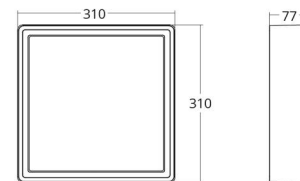

Lichttechnik

Leuchtmittel: LED
Lichtstrom (lm): 1980lm
Lichtausbeute: 94 lm/W
Lichtfarbe: 3000K
Farbwiedergabeindex: Ra>80
MacAdams Faktor: SDCM: 3
Lebensdauer: L70/B20>100.000
Lebensdauer: L80/B20>75.000
Lichtverteilung: Direkt
Optik: Opal
Abstrahlwinkel: 110°
Photobiologische Sicherheit: RG 0