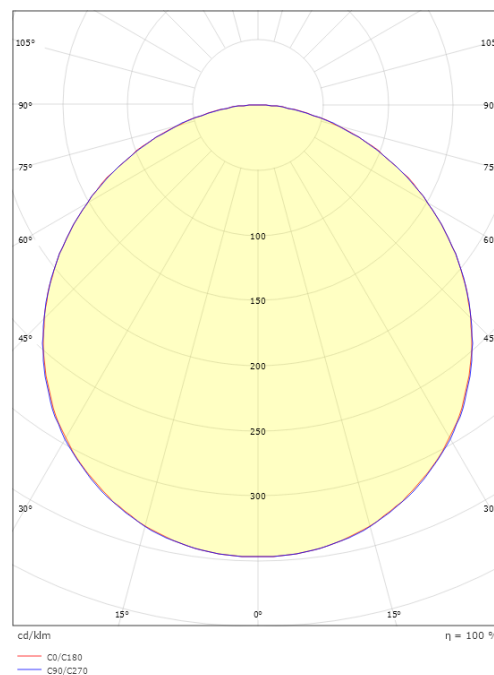

Verpackung

Verpackungsmaße (mm): 318 x 318 x 92