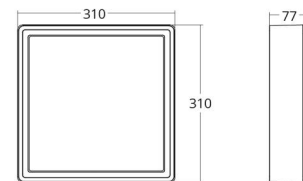

Lichttechnik

Leuchtmittel: LED
Lichtstrom (lm): 1980lm
Lichtausbeute: 94 lm/W
Lichtfarbe: 3000K
Farbwiedergabeindex: Ra>80
MacAdams Faktor: SDCM: 3
Lebensdauer: L70/B20>100.000
Lebensdauer: L80/B20>75.000
Lichtverteilung: Direkt
Optik: Opal
Abstrahlwinkel: 110°
Photobiologische Sicherheit: RG 0