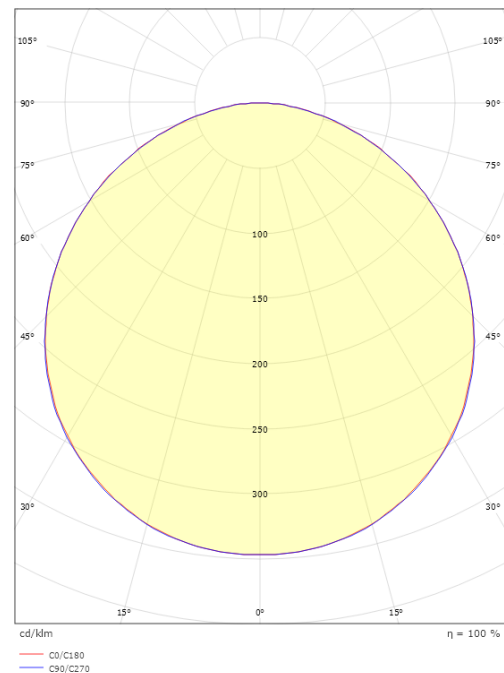

Länge (mm) L: 310
Breite (mm) W: 310
Höhe (mm) H: 77
Gewicht (kg) brutto/netto: 3.65 / 3.45

Verpackung

Verpackungsmaße (mm): 318 x 318 x 92

7 0 2 1 9 8 6 0 5 3 6 1 6