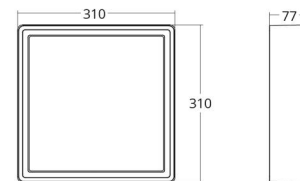

Lichttechnik

Leuchtmittel: LED
Lichtstrom (lm): 1980lm
Lichtausbeute: 94 lm/W
Lichtfarbe: 3000K
Farbwiedergabeindex: Ra>80
MacAdams Faktor: SDCM: 3
Lebensdauer: L70/B20>100.000
Lebensdauer: L80/B20>75.000
Lichtverteilung: Direkt
Optik: Opal
Abstrahlwinkel: 110°
Photobiologische Sicherheit: RG 0
ULOR (Ja, mit Deckenmontage