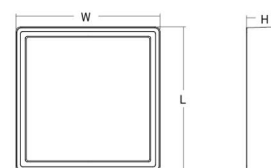

Lichttechnik

Leuchtmittel: LED
Lichtstrom (lm): 1980lm
Lichtausbeute: 94 lm/W
Lichtfarbe: 3000K
Farbwiedergabeindex: Ra>80
MacAdams Faktor: SDCM: 3
Lebensdauer: L70/B20>100.000
Lebensdauer: L80/B20>75.000
Lichtverteilung: Direkt
Optik: Opal
Abstrahlwinkel: 110°
Photobiologische Sicherheit: RG 0