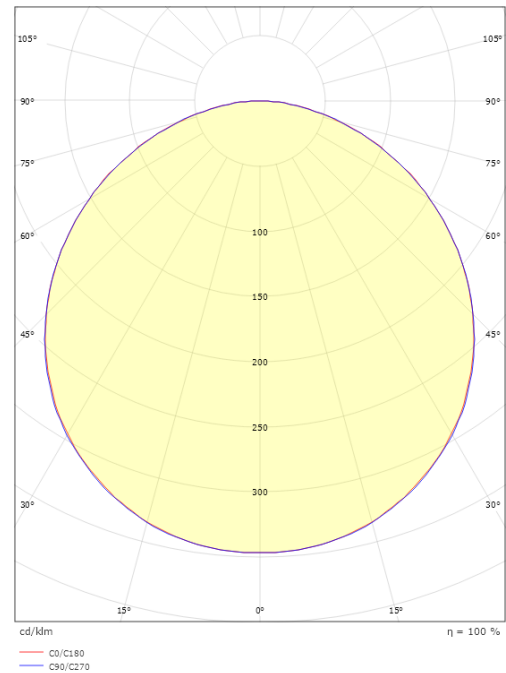

Verpackung

Verpackungsmaße (mm): 318 x 318 x 92