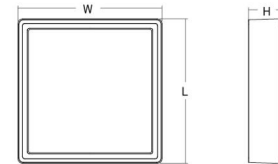

Lichttechnik

Leuchtmittel: LED
Lichtstrom (lm): 1980lm
Lichtausbeute: 94 lm/W
Lichtfarbe: 3000K
Farbwiedergabeindex: Ra>80
MacAdams Faktor: SDCM: 3
Lebensdauer: L70/B20>100.000
Lebensdauer: L80/B20>75.000
Min. Umgebungstemperatur: 0°C
Lichtverteilung: Direkt
Optik: Opal
Abstrahlwinkel: 110°
Photobiologische Sicherheit: RG 0