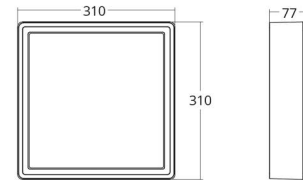

Lichttechnik

Leuchtmittel: LED
Lichtstrom (lm): 1980lm
Lichtausbeute: 94 lm/W
Lichtfarbe: 3000K
Farbwiedergabeindex: Ra>80
MacAdams Faktor: SDCM: 3
Lebensdauer: L70/B20>100.000
Lebensdauer: L80/B20>75.000
Min. Umgebungstemperatur: 0°C
Lichtverteilung: Direkt
Optik: Opal
Abstrahlwinkel: 110°
Photobiologische Sicherheit: RG 0