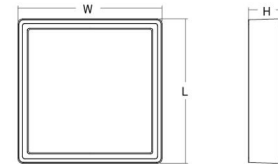

Lichttechnik

Leuchtmittel: LED
Lichtstrom (lm): 1980lm
Lichtstrom des Notlichts (Lumen): Nötlicht 360 lumen
Lichtausbeute: 94 lm/W
Lichtfarbe: 3000K
Farbwiedergabeindex: Ra>80
MacAdams Faktor: SDCM: 3
Lebensdauer: L70/B20>100.000
Lebensdauer: L80/B20>75.000
Min. Umgebungstemperatur: 0°C
Lichtverteilung: Direkt
Optik: Opal
Abstrahlwinkel: 110°
Photobiologische Sicherheit: RG 0