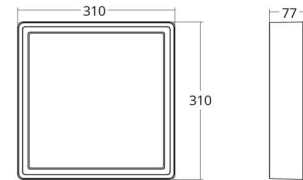

Lichttechnik

Leuchtmittel: LED
Lichtstrom (lm): 1980lm
Lichtstrom des Notlichts (Lumen): Nötlicht 360 lumen
Lichtausbeute: 94 lm/W
Lichtfarbe: 3000K
Farbwiedergabeindex: Ra>80
MacAdams Faktor: SDCM: 3
Lebensdauer: L70/B20>100.000
Lebensdauer: L80/B20>75.000
Min. Umgebungstemperatur: 0°C
Lichtverteilung: Direkt
Optik: Opal
Abstrahlwinkel: 110°
Photobiologische Sicherheit: RG 0
ULOR (Ja, mit Deckenmontage