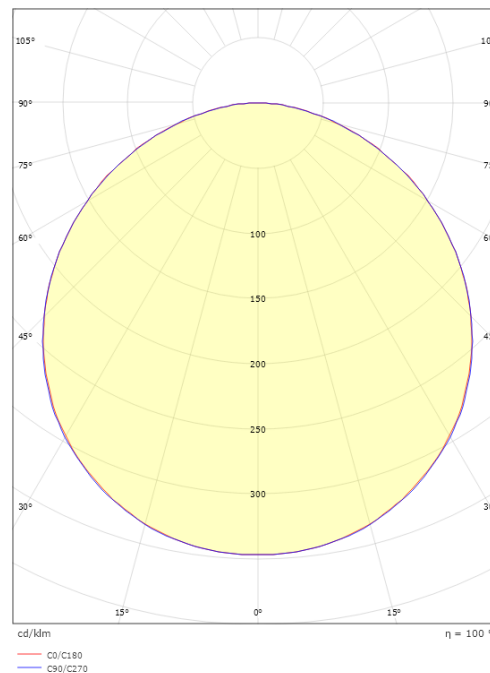

Verpackung

Verpackungsmaße (mm): 318 x 318 x 92