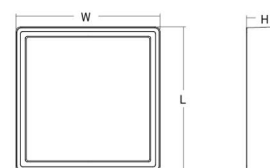

Lichttechnik

Leuchtmittel: LED
Lichtstrom (lm): 1980lm
Lichtstrom des Notlichts (Lumen): Nötlicht 360 lumen
Lichtausbeute: 94 lm/W
Lichtfarbe: 3000K
Farbwiedergabeindex: Ra>80
MacAdams Faktor: SDCM: 3
Lebensdauer: L70/B20>100.000
Lebensdauer: L80/B20>75.000
Min. Umgebungstemperatur: 0°C
Lichtverteilung: Direkt
Optik: Opal
Abstrahlwinkel: 110°
Photobiologische Sicherheit: RG 0