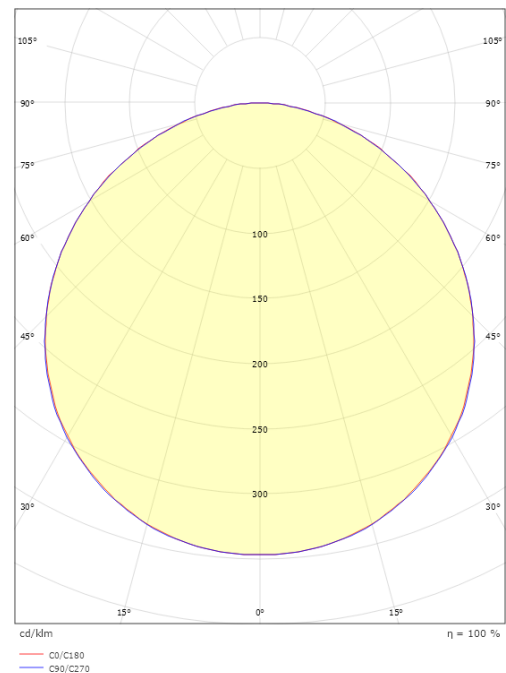

Länge (mm) L: 310
Breite (mm) W: 310
Höhe (mm) H: 77
Gewicht (kg) brutto/netto: 3.65 / 3.45

Verpackung

Verpackungsmaße (mm): 318 x 318 x 92

7 0 2 1 9 8 6 0 5 3 5 3 1