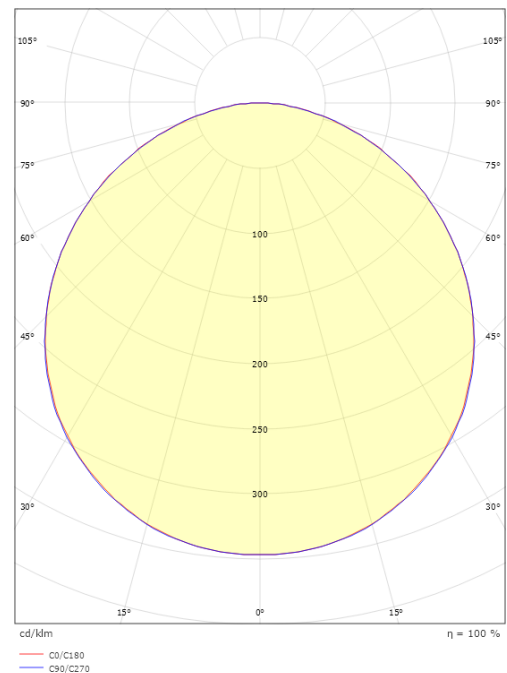

Länge (mm) L: 310
Breite (mm) W: 310
Höhe (mm) H: 77
Gewicht (kg) brutto/netto: 3.65 / 3.45

Verpackung

Verpackungsmaße (mm): 318 x 318 x 92

7 0 2 1 9 8 6 0 5 3 5 3 1