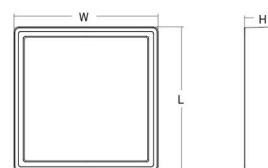

Verpackung

Verpackungsmaße (mm): 318 x 318 x 92