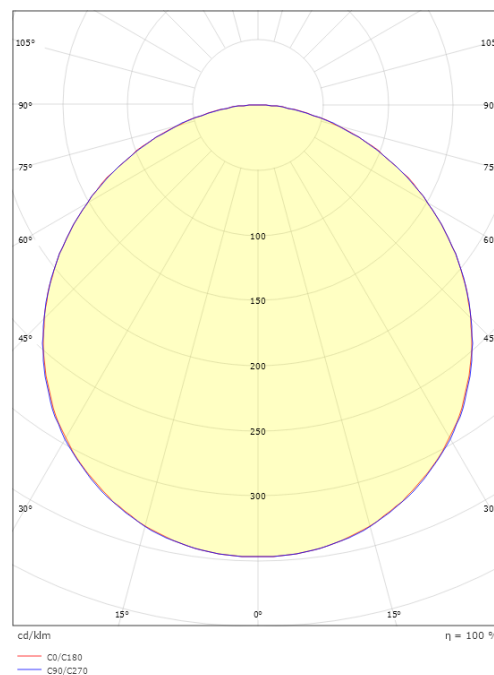

Frame Square Maxi

Frame Square Maxi Schwarz 1980lm 3000K Ra>80 mit integriertem Dämmerungsschalter

Artikelnummer: 605352
EAN: 7021986053524

Elektrisch

System wattage: 21W
Spannung: 220-240V
Max. Leuchten pro Leitungsschutzschalter: B10: 31, B16: 50, C10: 52, C16: 85

Lichttechnik

Leuchtmittel: LED
Lichtstrom (lm): 1980lm
Lichtausbeute: 94 lm/W
Lichtfarbe: 3000K
Farbwiedergabeindex: Ra>80
MacAdams Faktor: SDCM: 3
Lebensdauer: L70/B20>100.000
Lebensdauer: L80/B20>75.000
Lichtverteilung: Direkt
Optik: Opal
Abstrahlwinkel: 110°
Photobiologische Sicherheit: RG 0

Steuerung/Dimmen

Typ: mit integriertem Dämmerungsschalter

Schutzklasse

Schutzklasse: Klasse II
Brandschutzklasse: 850°C - 30s

Richtlinien

Lichtquelle mit Energieeffizienzklasse: F
Breeam: Erfüllt HEA 01 für flickerfreie Beleuchtung

Materialien und Ausführung

Gehäuse: Aluminium
Farbe: Schwarz (RAL 9004)
Werkstoff der Abdeckung: UV-stabilisiertes Polycarbonat

Montage/Anschluss

Montage: Anbau, Innen / Außen
Anschluss: Anschlussklemme

Größe

Länge (mm) L: 310
Breite (mm) W: 310
Höhe (mm) H: 77
Gewicht (kg) brutto/netto: 3.65 / 3.45

Verpackung

Verpackungsmaße (mm): 318 x 318 x 92

7 0 2 1 9 8 6 0 5 3 5 2 4