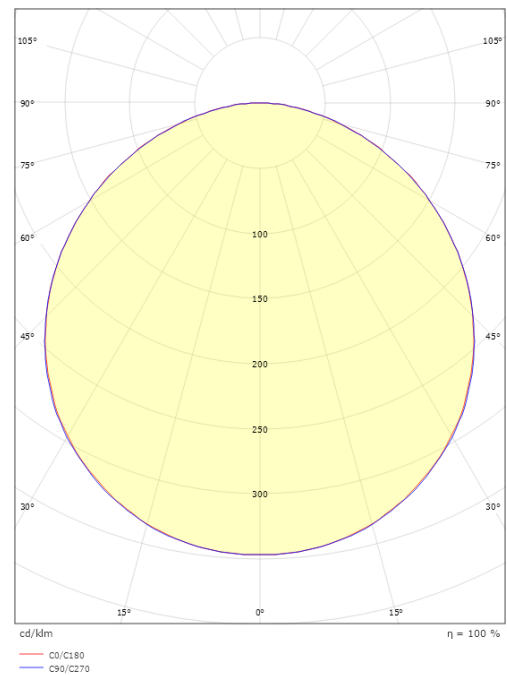

Größe

Länge (mm) L: 310
Breite (mm) W: 310
Höhe (mm) H: 77
Gewicht (kg) brutto/netto: 3.65 / 3.45

Verpackung

Verpackungsmaße (mm): 318 x 318 x 92

7 0 2 1 9 8 6 0 5 3 5 2 4