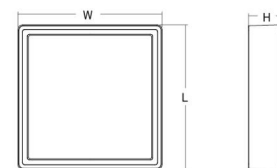

Verpackung

Verpackungsmaße (mm): 318 x 318 x 92