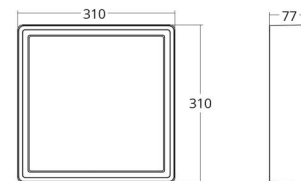

Materialien und Ausführung

Gehäuse: Aluminium
Farbe: Schwarz (RAL 9004)
Werkstoff der Abdeckung: Inklusive UV-stabilisiertes Polycarbonat

Montage/Anschluss

Montage: Anbau, Innen / Außen
Anschluss: Anschlussklemme

Größe

Länge (mm) L: 310
Breite (mm) W: 310
Höhe (mm) H: 77
Gewicht (kg) brutto/netto: 3.65 / 3.45

Verpackung

Verpackungsmaße (mm): 318 x 318 x 92

7 0 2 1 9 8 6 0 5 3 5 2 4