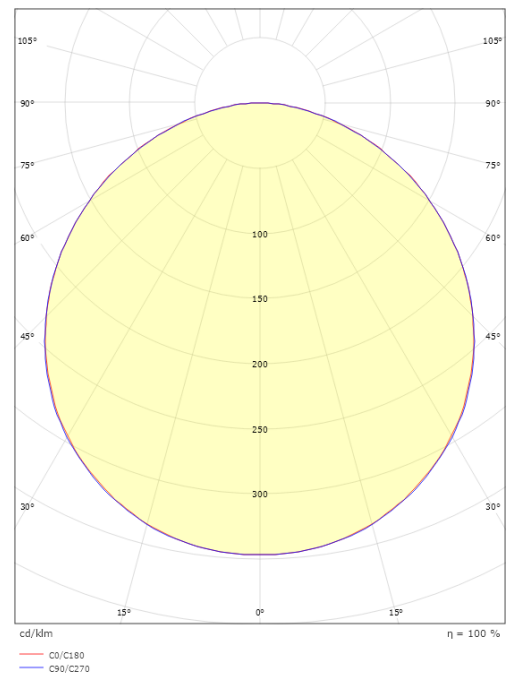

Frame Square Maxi

Frame Square Maxi Schwarz 1980lm 3000K Ra>80 mit integriertem Dämmerungsschalter

Artikelnummer: 605352
EAN: 7021986053524

Elektrisch

System wattage: 21W
Spannung: 220-240V
Max. Leuchten pro Leitungsschutzschalter: B10: 31, B16: 50, C10: 52, C16: 85

Lichttechnik

Leuchtmittel: LED
Lichtstrom (lm): 1980lm
Lichtausbeute: 94 lm/W
Lichtfarbe: 3000K
Farbwiedergabeindex: Ra>80
MacAdams Faktor: SDCM: 3
Lebensdauer: L70/B20>100.000
Lebensdauer: L80/B20>75.000
Lichtverteilung: Direkt
Optik: Opal
Abstrahlwinkel: 110°
Photobiologische Sicherheit: RG 0

Steuerung/Dimmen

Typ: mit integriertem Dämmerungsschalter

Schutzklasse

Schutzklasse: Klasse II
Brandschutzklasse: 850°C - 30s

Richtlinien

Lichtquelle mit Energieeffizienzklasse: F
Breeam: Erfüllt HEA 01 für flickerfreie Beleuchtung

Materialien und Ausführung

Gehäuse: Aluminium
Farbe: Schwarz (RAL 9004)
Werkstoff der Abdeckung: UV-stabilisiertes Polycarbonat

Montage/Anschluss

Montage: Anbau, Innen / Außen
Anschluss: Anschlussklemme

Größe

Länge (mm) L: 310
Breite (mm) W: 310
Höhe (mm) H: 77
Gewicht (kg) brutto/netto: 3.65 / 3.45

Verpackung

Verpackungsmaße (mm): 318 x 318 x 92

7 0 2 1 9 8 6 0 5 3 5 2 4