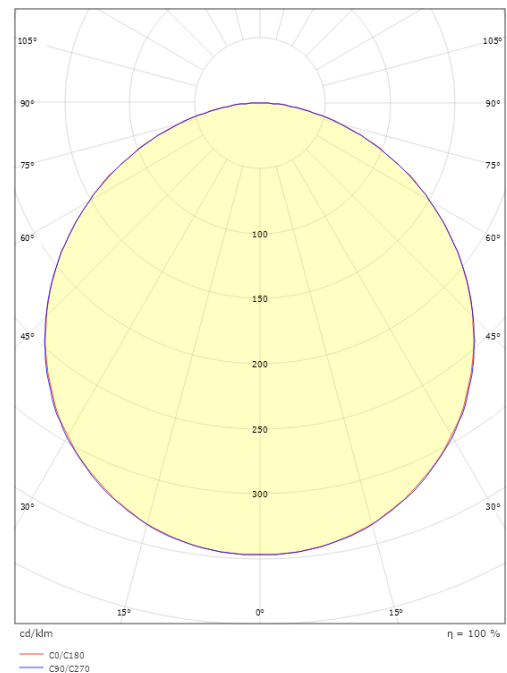

Länge (mm) L: 310
Breite (mm) W: 310
Höhe (mm) H: 77
Gewicht (kg) brutto/netto: 3.65 / 3.45

Verpackung

Verpackungsmaße (mm): 318 x 318 x 92

7 0 2 1 9 8 6 0 5 3 5 1 7