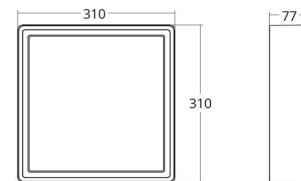

Lichttechnik

Leuchtmittel: LED
Lichtstrom (lm): 1980lm
Lichtausbeute: 94 lm/W
Lichtfarbe: 3000K
Farbwiedergabeindex: Ra>80
MacAdams Faktor: SDCM: 3
Lebensdauer: L70/B20>100.000
Lebensdauer: L80/B20>75.000
Lichtverteilung: Direkt
Optik: Opal
Abstrahlwinkel: 110°
Photobiologische Sicherheit: RG 0