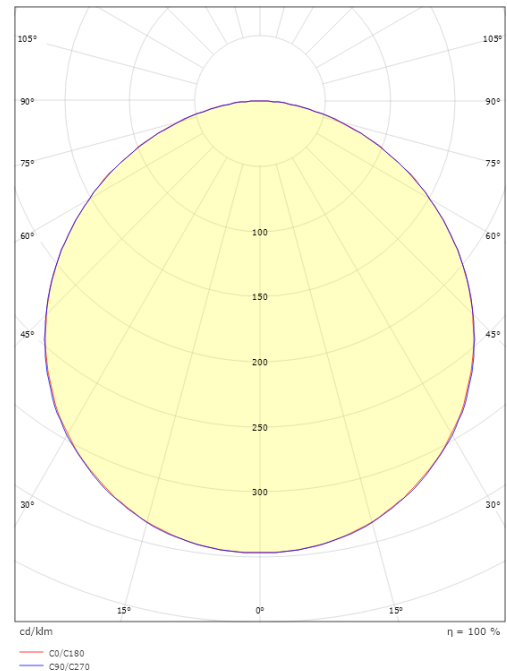

Länge (mm) L: 310
Breite (mm) W: 310
Höhe (mm) H: 77
Gewicht (kg) brutto/netto: 3.65 / 3.45

Verpackung

Verpackungsmaße (mm): 318 x 318 x 92

7 0 2 1 9 8 6 0 5 3 5 1 7