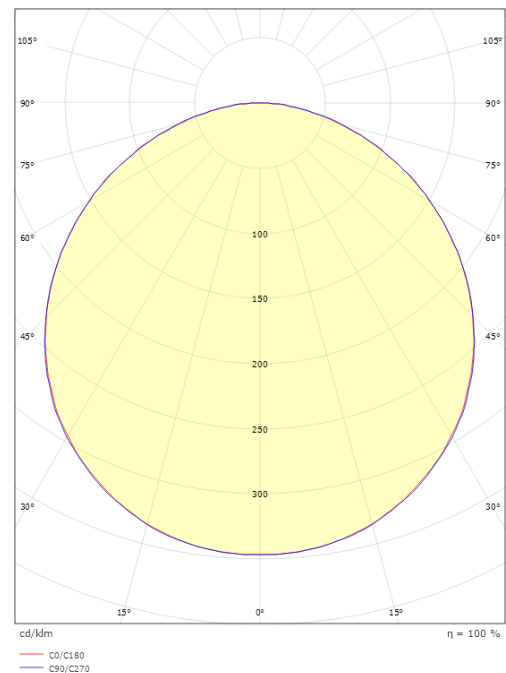

Größe

Länge (mm) L: 310
Breite (mm) W: 310
Höhe (mm) H: 77
Gewicht (kg) brutto/netto: 3.65 / 3.45

Verpackung

Verpackungsmaße (mm): 318 x 318 x 92

7 0 2 1 9 8 6 0 5 3 5 1 7