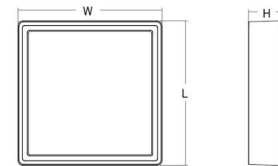

Lichttechnik

Leuchtmittel: LED
Lichtstrom (lm): 1980lm
Lichtausbeute: 94 lm/W
Lichtfarbe: 3000K
Farbwiedergabeindex: Ra>80
MacAdams Faktor: SDCM: 3
Lebensdauer: L70/B20>100.000
Lebensdauer: L80/B20>75.000
Lichtverteilung: Direkt
Optik: Opal
Abstrahlwinkel: 110°
Photobiologische Sicherheit: RG 0