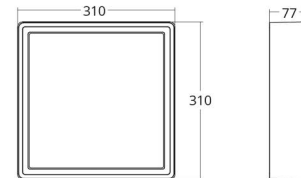

Lichttechnik

Leuchtmittel: LED
Lichtstrom (lm): 1980lm
Lichtausbeute: 94 lm/W
Lichtfarbe: 3000K
Farbwiedergabeindex: Ra>80
MacAdams Faktor: SDCM: 3
Lebensdauer: L70/B20>100.000
Lebensdauer: L80/B20>75.000
Min. Umgebungstemperatur: 0°C
Lichtverteilung: Direkt
Optik: Opal
Abstrahlwinkel: 110°
Photobiologische Sicherheit: RG 0