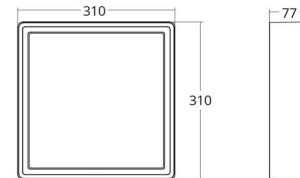

Lichttechnik

Leuchtmittel: LED
Lichtstrom (lm): 1980lm
Lichtausbeute: 94 lm/W
Lichtfarbe: 3000K
Farbwiedergabeindex: Ra>80
MacAdams Faktor: SDCM: 3
Lebensdauer: L70/B20>100.000
Lebensdauer: L80/B20>75.000
Min. Umgebungstemperatur: 0°C
Lichtverteilung: Direkt
Optik: Opal
Abstrahlwinkel: 110°
Photobiologische Sicherheit: RG 0
ULOR (Ja, mit Deckenmontage