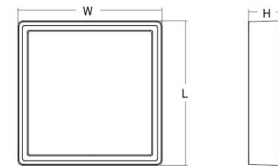

Lichttechnik

Leuchtmittel: LED
Lichtstrom (lm): 1980lm
Lichtausbeute: 94 lm/W
Lichtfarbe: 3000K
Farbwiedergabeindex: Ra>80
MacAdams Faktor: SDCM: 3
Lebensdauer: L70/B20>100.000
Lebensdauer: L80/B20>75.000
Min. Umgebungstemperatur: 0°C
Lichtverteilung: Direkt
Optik: Opal
Abstrahlwinkel: 110°
Photobiologische Sicherheit: RG 0