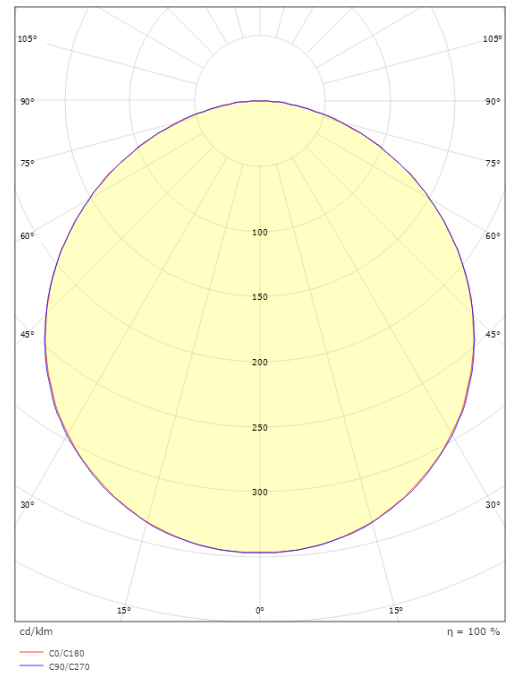

Länge (mm) L: 310
Breite (mm) W: 310
Höhe (mm) H: 77
Gewicht (kg) brutto/netto: 3.65 / 3.45

Verpackung

Verpackungsmaße (mm): 318 x 318 x 92

7 0 2 1 9 8 6 0 5 3 4 6 3