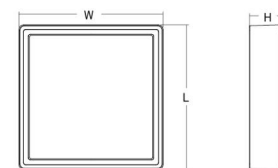

Lichttechnik

Leuchtmittel: LED
Lichtstrom (lm): 1980lm
Lichtstrom des Notlichts (Lumen): Nötlicht 360 lumen
Lichtausbeute: 94 lm/W
Lichtfarbe: 3000K
Farbwiedergabeindex: Ra>80
MacAdams Faktor: SDCM: 3
Lebensdauer: L70/B20>100.000
Lebensdauer: L80/B20>75.000
Min. Umgebungstemperatur: 0°C
Lichtverteilung: Direkt
Optik: Opal
Abstrahlwinkel: 110°
Photobiologische Sicherheit: RG 0