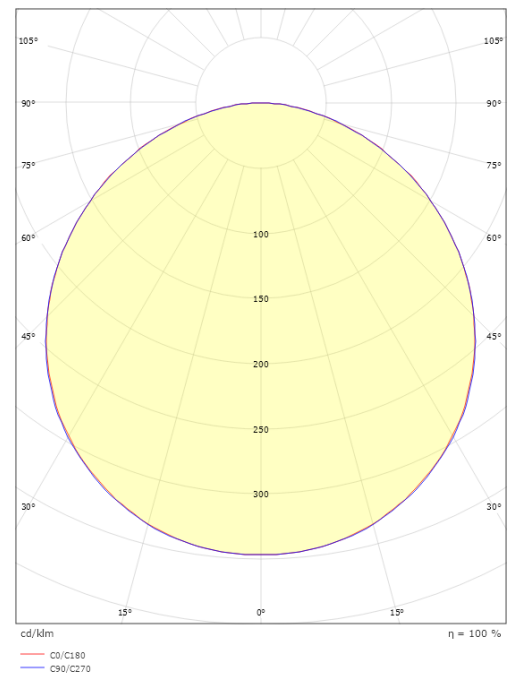

Verpackung

Verpackungsmaße (mm): 318 x 318 x 92