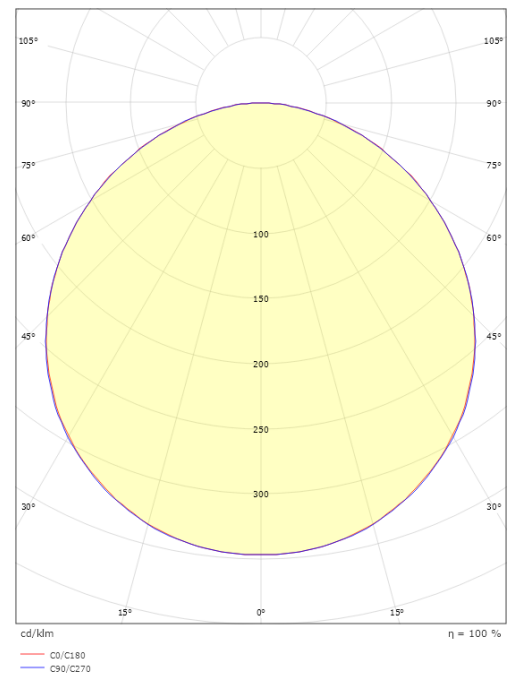

Länge (mm) L: 310
Breite (mm) W: 310
Höhe (mm) H: 77
Gewicht (kg) brutto/netto: 3.65 / 3.45

Verpackung

Verpackungsmaße (mm): 318 x 318 x 92

7 0 2 1 9 8 6 0 5 3 4 5 6