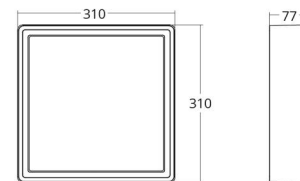

Lichttechnik

Leuchtmittel: LED
Lichtstrom (lm): 1980lm
Lichtstrom des Notlichts (Lumen): Nötlicht 360 lumen
Lichtausbeute: 94 lm/W
Lichtfarbe: 3000K
Farbwiedergabeindex: Ra>80
MacAdams Faktor: SDCM: 3
Lebensdauer: L70/B20>100.000
Lebensdauer: L80/B20>75.000
Min. Umgebungstemperatur: 0°C
Lichtverteilung: Direkt
Optik: Opal
Abstrahlwinkel: 110°
Photobiologische Sicherheit: RG 0