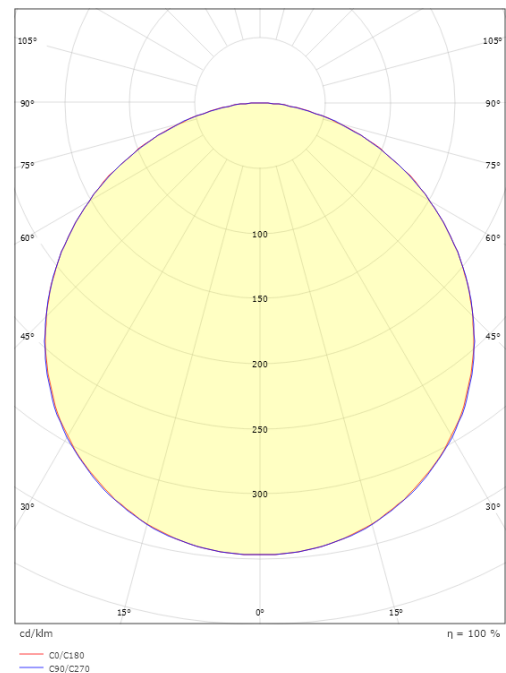

Verpackung

Verpackungsmaße (mm): 318 x 318 x 92