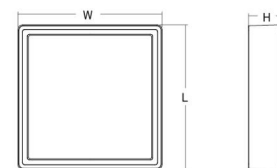

Lichttechnik

Leuchtmittel: LED
Lichtstrom (lm): 1980lm
Lichtausbeute: 94 lm/W
Lichtfarbe: 3000K
Farbwiedergabeindex: Ra>80
MacAdams Faktor: SDCM: 3
Lebensdauer: L70/B20>100.000
Lebensdauer: L80/B20>75.000
Lichtverteilung: Direkt
Optik: Opal
Abstrahlwinkel: 110°
Photobiologische Sicherheit: RG 0