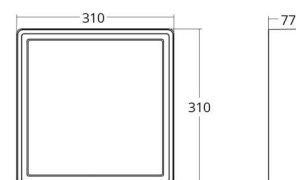

Lichttechnik

Leuchtmittel: LED
Lichtstrom (lm): 2420lm
Lichtausbeute: 127 lm/W
Lichtfarbe: 3000K
Farbwiedergabeindex: Ra>80
MacAdams Faktor: SDCM: 3
Lebensdauer: L70/B20>100.000
Lebensdauer: L80/B20>75.000
Lichtverteilung: Direkt
Optik: Opal
Abstrahlwinkel: 110°
Photobiologische Sicherheit: RG 0
ULOR (Ja, mit Deckenmontage