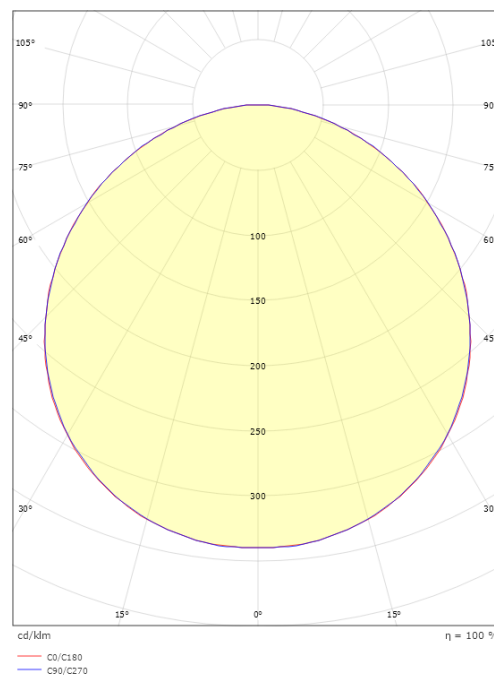

Größe

Länge (mm) L: 310
Breite (mm) W: 310
Höhe (mm) H: 77
Gewicht (kg) brutto/netto: 3.65 / 3.45

Verpackung

Verpackungsmaße (mm): 318 x 318 x 92

7 0 2 1 9 8 6 0 5 3 4 3 2