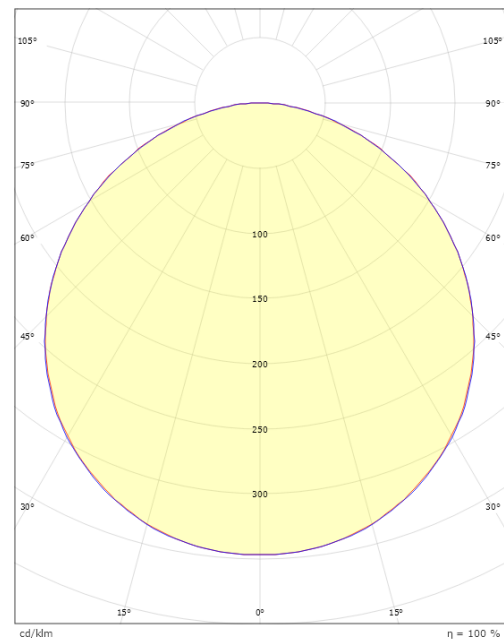

Verpackung

Verpackungsmaße (mm): 318 x 318 x 92