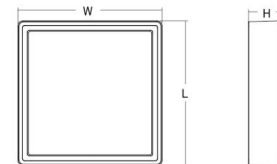

Lichttechnik

Leuchtmittel: LED
Lichtstrom (lm): 1980lm
Lichtausbeute: 94 lm/W
Lichtfarbe: 3000K
Farbwiedergabeindex: Ra>80
MacAdams Faktor: SDCM: 3
Lebensdauer: L70/B20>100.000
Lebensdauer: L80/B20>75.000
Lichtverteilung: Direkt
Optik: Opal
Abstrahlwinkel: 110°
Photobiologische Sicherheit: RG 0