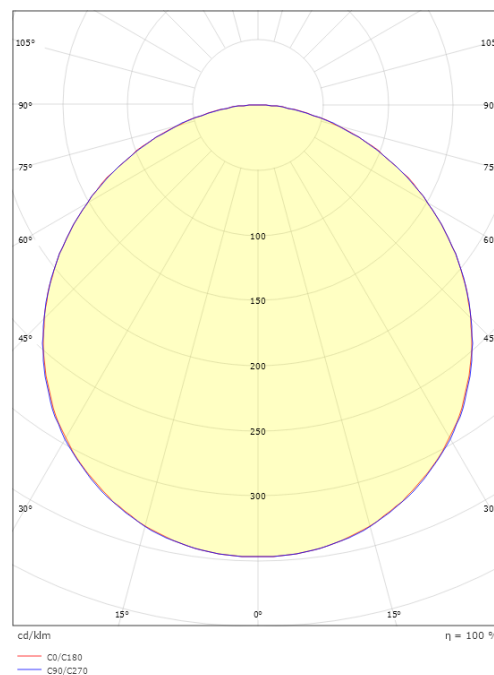

Größe

Länge (mm) L: 310
Breite (mm) W: 310
Höhe (mm) H: 77
Gewicht (kg) brutto/netto: 3.65 / 3.45

Verpackung

Verpackungsmaße (mm): 318 x 318 x 92

7 0 2 1 9 8 6 0 5 3 4 2 5