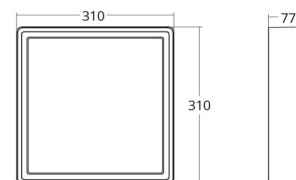

Lichttechnik

Leuchtmittel: LED
Lichtstrom (lm): 1980lm
Lichtausbeute: 94 lm/W
Lichtfarbe: 3000K
Farbwiedergabeindex: Ra>80
MacAdams Faktor: SDCM: 3
Lebensdauer: L70/B20>100.000
Lebensdauer: L80/B20>75.000
Lichtverteilung: Direkt
Optik: Opal
Abstrahlwinkel: 110°
Photobiologische Sicherheit: RG 0