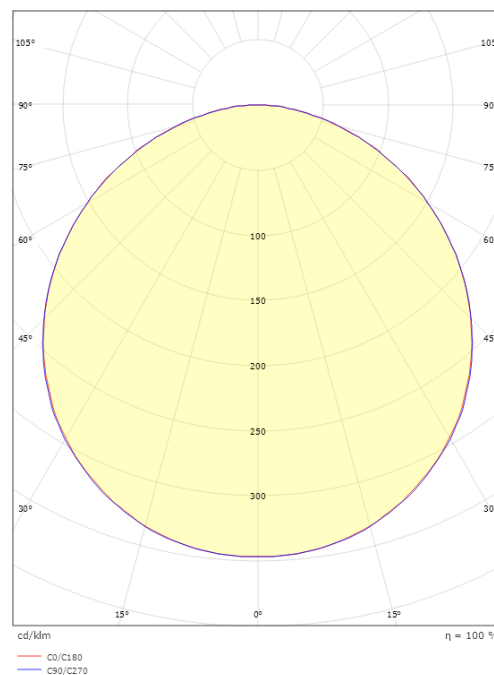

Größe

Länge (mm) L: 310
Breite (mm) W: 310
Höhe (mm) H: 77
Gewicht (kg) brutto/netto: 3.65 / 3.45

Verpackung

Verpackungsmaße (mm): 318 x 318 x 92

7 0 2 1 9 8 6 0 5 3 4 1 8