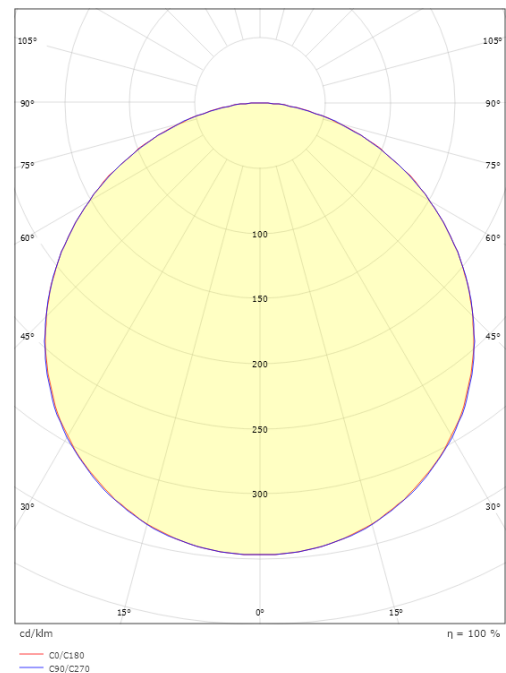

Länge (mm) L: 310
Breite (mm) W: 310
Höhe (mm) H: 77
Gewicht (kg) brutto/netto: 3.65 / 3.45

Verpackung

Verpackungsmaße (mm): 318 x 318 x 92

7 0 2 1 9 8 6 0 5 3 4 1 8