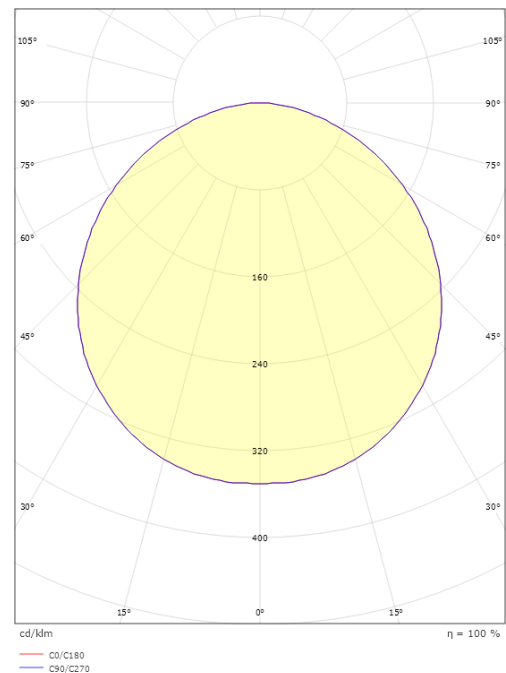

Größe

Höhe (mm) H: 77
Abdeckmaß (mm) D: 270
Gewicht (kg) brutto/netto: 2.39 / 1.9

Verpackung

Verpackungsmaße (mm): 278 x 275 x 92

7 0 2 1 9 8 6 0 5 0 8 1 3