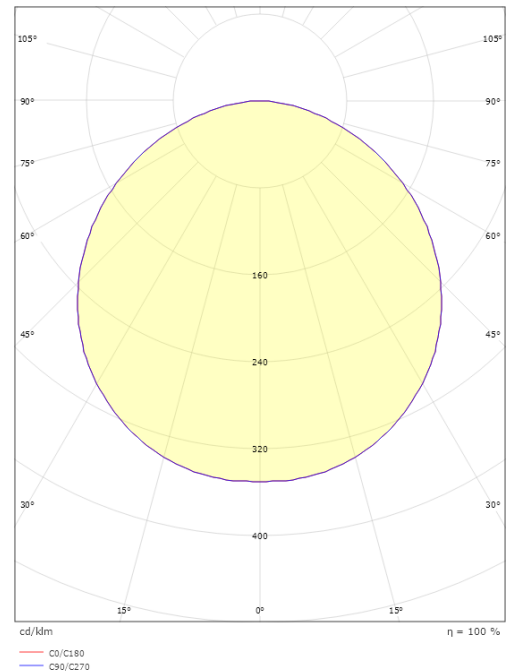

Gehäuse: Aluminium
Farbe: Schwarz (RAL 9004)
Werkstoff der Abdeckung: UV-stabilisiertes Polycarbonat

Montage/Anschluss

Montage: Anbau, Innen / Außen
Anschluss: Anschlussklemme

Größe

Höhe (mm) H: 77
Abdeckmaß (mm) D: 270
Gewicht (kg) brutto/netto: 2.39 / 1.9

Verpackung

Verpackungsmaße (mm): 278 x 275 x 92

7 0 2 1 9 8 6 0 5 0 8 1 3