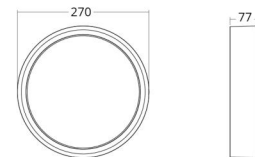

Frame Round

Frame Round Schwarz 670lm 4000K Ra>80 Phasenabschnittsdimmung

Artikelnummer: 605081
EAN: 7021986050813

• = Lieferzeit auf Anfrage.

Elektrisch

System wattage: 7W
Spannung: 220-240V
Max. Leuchten pro Leitungsschutzschalter: B10: 19, B16: 30, C10: 31, C16: 51

Lichttechnik

Leuchtmittel: LED
Lichtstrom (lm): 670lm
Lichtausbeute: 96 lm/W
Lichtfarbe: 4000K
Farbwiedergabeindex: Ra>80
MacAdams Faktor: SDCM: 3
Lebensdauer: L70/B20>100.000
Lebensdauer: L80/B20>75.000
Lichtverteilung: Direkt
Optik: Opal
Abstrahlwinkel: 110°
Photobiologische Sicherheit: RG 0

Materialien und Ausführung

Gehäuse: Aluminium
Farbe: Schwarz (RAL 9004)
Werkstoff der Abdeckung: Inklusiv UV-stabilisiertes Polycarbonat

Montage/Anschluss

Montage: Anbau, Innen / Außen
Anschluss: Anschlussklemme

Größe

Höhe (mm) H: 77
Abdeckmaß (mm) D: 270
Gewicht (kg) brutto/netto: 2.39 / 1.9

Verpackung

Verpackungsmaße (mm): 278 x 275 x 92

7 0 2 1 9 8 6 0 5 0 8 1 3